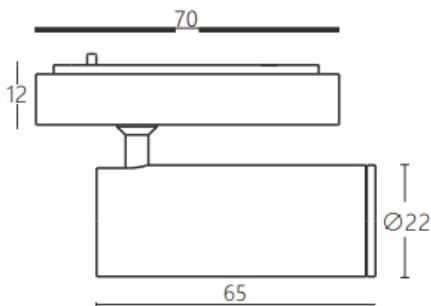

### Tube tracklight

Proyector a carril Lavov de la familia CABINET modelo Tube tracklight con una potencia de 3W y un ángulo de haz de 15°. Acabado en color negro. Dimensiones  $\varnothing 22 \times 65 \text{mm}$ . Con un flujo luminoso total de 300lm y una eficacia luminosa de 100lm/W. CCT 2700K. Driver ON-OFF, No-dim. Fabricado en Cuerpo de aluminio inyectado y lente de PC.

#### Dimensions

Product dimensions (mm)  $\varnothing 22 \times 65 \text{mm}$

#### Esquema

Código artículo	86.TL24.1211.02
Tipo de producto	Indoor
Categoría	Proyectores a carril
Familia	CABINET
Subfamilia	Tube tracklight
Pictograms	

Producto	
Potencia real (W)	3
Flujo luminoso real (lm)	300
Eficacia luminosa (lm/W)	100
Ángulo de apertura	15°
Color	negro
Driver incluido	SI
Equipo	ON-OFF, No-dim
Flicker Free	Si
Fuente de luz	LED
Tipo de LED	SMD
Vida media (h)	50000hrs L80 B10
Temperatura de color (K)	2700
Consistencia de color (SDCM)	SDCM3
CRI	90