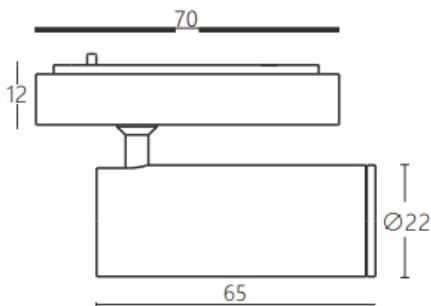

### Tube tracklight

Proyector a carril Lavov de la familia CABINET modelo Tube tracklight con una potencia de 3W y un ángulo de haz de 15°. Acabado en color negro. Dimensiones  $\varnothing 22 \times 65 \text{mm}$ . Con un flujo luminoso total de 300lm y una eficacia luminosa de 100lm/W. CCT 2700K. Driver ON-OFF, No-dim. Fabricado en Cuerpo de aluminio inyectado y lente de PC.

#### Dimensions

Product dimensions (mm)  $\varnothing 22 \times 65 \text{mm}$

#### Esquema

Código artículo	86.TL24.1211.02
Tipo de producto	Indoor
Categoría	Proyectores a carril
Familia	CABINET
Subfamilia	Tube tracklight
Pictograms	

Producto	
Potencia real (W)	3
Flujo luminoso real (lm)	300
Eficacia luminosa (lm/W)	100
Ángulo de apertura	15°
Color	negro
Driver incluido	SI
Equipo	ON-OFF, No-dim
Flicker Free	Si
Light source	LED
Type of LED	SMD
Vida media (h)	50000hrs L80 B10
Temperatura de color (K)	2700
Consistencia de color (SDCM)	SDCM<3
CRI	90