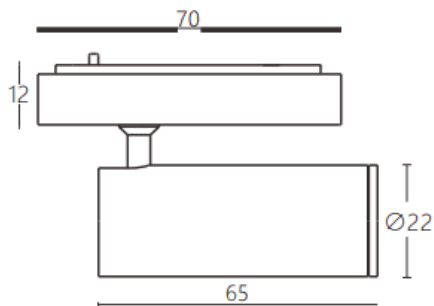

Tube tracklight

Proyector a carril Lavov de la familia CABINET modelo Tube tracklight con una potencia de 3W y un ángulo de haz de 24º. Acabado en color blanco. Dimensiones $\varnothing 22 \times 65 \text{mm}$. Con un flujo luminoso total de 300lm y una eficacia luminosa de 100lm/W. CCT 2700K. Driver ON-OFF, No-dim. Fabricado en Cuerpo de aluminio inyectado y lente de PC.

Dimensions

Product dimensions (mm) $\varnothing 22 \times 65 \text{mm}$

Esquema

Código artículo	86.TL24.1221.01
Tipo de producto	Indoor
Categoría	Proyectores a carril
Familia	CABINET
Subfamilia	Tube tracklight
Pictograms	

Producto	
Potencia real (W)	3
Flujo luminoso real (lm)	300
Eficacia luminosa (lm/W)	100
Ángulo de apertura	24º
Color	blanco
Driver incluido	SI
Equipo	ON-OFF, No-dim
Flicker Free	Si
Fuente de luz	LED
Tipo de LED	SMD
Vida media (h)	50000hrs L80 B10
Temperatura de color (K)	2700
Consistencia de color (SDCM)	SDCM3
CRI	90