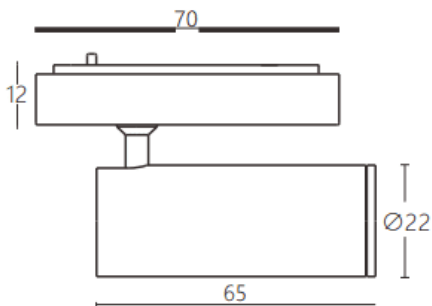

Tube tracklight

Proyector a carril Lavov de la familia CABINET modelo Tube tracklight con una potencia de 3W y un ángulo de haz de 24°. Acabado en color blanco. Dimensiones $\varnothing 22 \times 65 \text{mm}$. Con un flujo luminoso total de 300lm y una eficacia luminosa de 100lm/W. CCT 2700K. Driver ON-OFF, No-dim. Fabricado en Cuerpo de aluminio inyectado y lente de PC.

Dimensions

Product dimensions (mm) $\varnothing 22 \times 65 \text{mm}$

Esquema

Código artículo	86.TL24.1221.01
Tipo de producto	Indoor
Categoría	Proyectores a carril
Familia	CABINET
Subfamilia	Tube tracklight
Pictograms	

Producto	
Potencia real (W)	3
Flujo luminoso real (lm)	300
Eficacia luminosa (lm/W)	100
Ángulo de apertura	24°
Color	blanco
Driver incluido	SI
Equipo	ON-OFF, No-dim
Flicker Free	SI
Vida media (h)	50000hrs L80 B10
Temperatura de color (K)	2700
Consistencia de color (SDCM)	SDCM<3
CRI	90