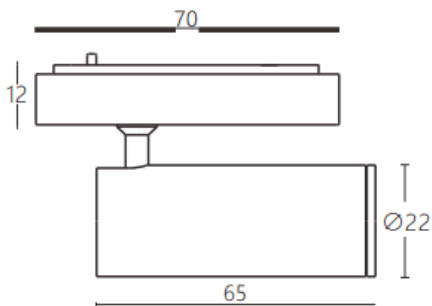

Tube tracklight

Proyector a carril Lavov de la familia CABINET modelo Tube tracklight con una potencia de 3W y un ángulo de haz de 24º. Acabado en color blanco. Dimensiones $\varnothing 22 \times 65 \text{mm}$. Con un flujo luminoso total de 300lm y una eficacia luminosa de 100lm/W. CCT 2700K. Driver ON-OFF, No-dim. Fabricado en Cuerpo de aluminio inyectado y lente de PC.

Dimensions

Product dimensions (mm) $\varnothing 22 \times 65 \text{mm}$

Esquema

Código artículo	86.TL24.1221.01
Tipo de producto	Indoor
Categoría	Proyectores a carril
Familia	CABINET
Subfamilia	Tube tracklight
Pictograms	

Producto	
Potencia real (W)	3
Flujo luminoso real (lm)	300
Eficacia luminosa (lm/W)	100
Ángulo de apertura	24º
Color	blanco
Driver incluido	SI
Equipo	ON-OFF, No-dim
Flicker Free	Si
Light source	LED
Type of LED	SMD
Vida media (h)	50000hrs L80 B10
Temperatura de color (K)	2700
Consistencia de color (SDCM)	SDCM<3
CRI	90