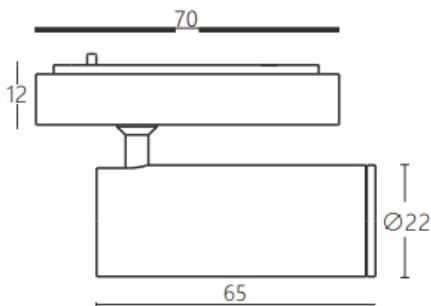

Tube tracklight

Proyector a carril Lavov de la familia CABINET modelo Tube tracklight con una potencia de 3W y un ángulo de haz de 24º. Acabado en color negro. Dimensiones $\varnothing 22 \times 65 \text{mm}$. Con un flujo luminoso total de 300lm y una eficacia luminosa de 100lm/W. CCT 2700K. Driver ON-OFF, No-dim. Fabricado en Cuerpo de aluminio inyectado y lente de PC.

Dimensions

Product dimensions (mm) $\varnothing 22 \times 65 \text{mm}$

Esquema

Código artículo	86.TL24.1221.02
Tipo de producto	Indoor
Categoría	Proyectores a carril
Familia	CABINET
Subfamilia	Tube tracklight
Pictograms	

Producto	
Potencia real (W)	3
Flujo luminoso real (lm)	300
Eficacia luminosa (lm/W)	100
Ángulo de apertura	24º
Color	negro
Driver incluido	SI
Equipo	ON-OFF, No-dim
Flicker Free	Si
Fuente de luz	LED
Tipo de LED	SMD
Vida media (h)	50000hrs L80 B10
Temperatura de color (K)	2700
Consistencia de color (SDCM)	SDCM3
CRI	90