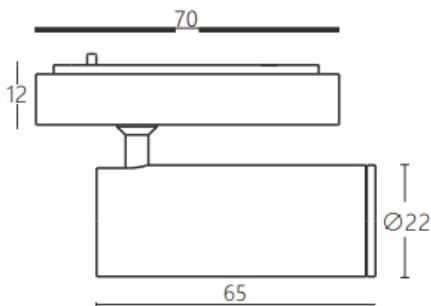

Tube tracklight

Proyector a carril Lavov de la familia CABINET modelo Tube tracklight con una potencia de 3W y un ángulo de haz de 24º. Acabado en color negro. Dimensiones $\varnothing 22 \times 65 \text{mm}$. Con un flujo luminoso total de 300lm y una eficacia luminosa de 100lm/W. CCT 2700K. Driver ON-OFF, No-dim. Fabricado en Cuerpo de aluminio inyectado y lente de PC.

Dimensions

Product dimensions (mm) $\varnothing 22 \times 65 \text{mm}$

Esquema

Código artículo	86.TL24.1221.02
Tipo de producto	Indoor
Categoría	Proyectores a carril
Familia	CABINET
Subfamilia	Tube tracklight
Pictograms	

Producto	
Potencia real (W)	3
Flujo luminoso real (lm)	300
Eficacia luminosa (lm/W)	100
Ángulo de apertura	24º
Color	negro
Driver incluido	SI
Equipo	ON-OFF, No-dim
Flicker Free	Si
Light source	LED
Type of LED	SMD
Vida media (h)	50000hrs L80 B10
Temperatura de color (K)	2700
Consistencia de color (SDCM)	SDCM<3
CRI	90