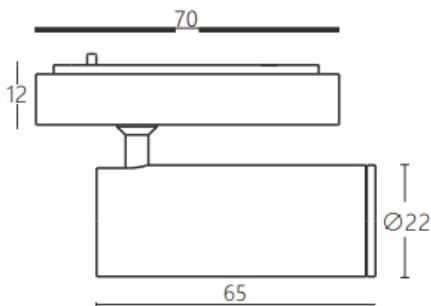

Tube tracklight

Proyector a carril Lavov de la familia CABINET modelo Tube tracklight con una potencia de 3W y un ángulo de haz de 36°. Acabado en color blanco. Dimensiones $\varnothing 22 \times 65 \text{mm}$. Con un flujo luminoso total de 300lm y una eficacia luminosa de 100lm/W. CCT 2700K. Driver ON-OFF, No-dim. Fabricado en Cuerpo de aluminio inyectado y lente de PC.

Dimensions

Product dimensions (mm) $\varnothing 22 \times 65 \text{mm}$

Esquema

Código artículo	86.TL24.1231.01
Tipo de producto	Indoor
Categoría	Proyectores a carril
Familia	CABINET
Subfamilia	Tube tracklight
Pictograms	

Producto	
Potencia real (W)	3
Flujo luminoso real (lm)	300
Eficacia luminosa (lm/W)	100
Ángulo de apertura	36°
Color	blanco
Driver incluido	SI
Equipo	ON-OFF, No-dim
Flicker Free	Si
Light source	LED
Type of LED	SMD
Vida media (h)	50000hrs L80 B10
Temperatura de color (K)	2700
Consistencia de color (SDCM)	SDCM<3
CRI	90