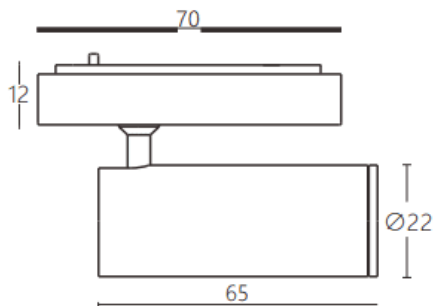

### Tube tracklight

Proyector a carril Lavov de la familia CABINET modelo Tube tracklight con una potencia de 3W y un ángulo de haz de 36°. Acabado en color blanco. Dimensiones  $\varnothing 22 \times 65 \text{mm}$ . Con un flujo luminoso total de 300lm y una eficacia luminosa de 100lm/W. CCT 2700K. Driver ON-OFF, No-dim. Fabricado en Cuerpo de aluminio inyectado y lente de PC.

#### Dimensions

Product dimensions (mm)  $\varnothing 22 \times 65 \text{mm}$

#### Esquema

Código artículo	86.TL24.1231.01
Tipo de producto	Indoor
Categoría	Proyectores a carril
Familia	CABINET
Subfamilia	Tube tracklight
Pictograms	

Producto	
Potencia real (W)	3
Flujo luminoso real (lm)	300
Eficacia luminosa (lm/W)	100
Ángulo de apertura	36°
Color	blanco
Driver incluido	SI
Equipo	ON-OFF, No-dim
Flicker Free	Si
Fuente de luz	LED
Tipo de LED	SMD
Vida media (h)	50000hrs L80 B10
Temperatura de color (K)	2700
Consistencia de color (SDCM)	SDCM3
CRI	90