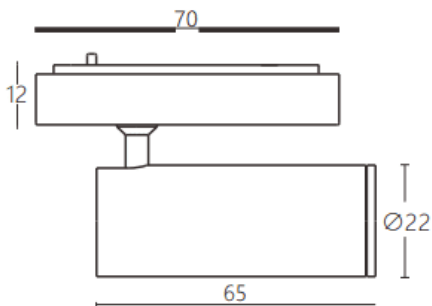

Tube tracklight

Proyector a carril Lavov de la familia CABINET modelo Tube tracklight con una potencia de 3W y un ángulo de haz de 36°. Acabado en color negro. Dimensiones $\varnothing 22 \times 65 \text{mm}$. Con un flujo luminoso total de 300lm y una eficacia luminosa de 100lm/W. CCT 2700K. Driver ON-OFF, No-dim. Fabricado en Cuerpo de aluminio inyectado y lente de PC.

Dimensions

Product dimensions (mm) $\varnothing 22 \times 65 \text{mm}$

Esquema

Código artículo	86.TL24.1231.02
Tipo de producto	Indoor
Categoría	Proyectores a carril
Familia	CABINET
Subfamilia	Tube tracklight
Pictograms	

Producto	
Potencia real (W)	3
Flujo luminoso real (lm)	300
Eficacia luminosa (lm/W)	100
Ángulo de apertura	36°
Color	negro
Driver incluido	SI
Equipo	ON-OFF, No-dim
Flicker Free	Si
Vida media (h)	50000hrs L80 B10
Temperatura de color (K)	2700
Consistencia de color (SDCM)	SDCM<3
CRI	90