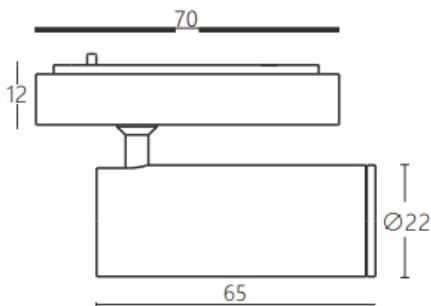

### Tube tracklight

Proyector a carril Lavov de la familia CABINET modelo Tube tracklight con una potencia de 3W y un ángulo de haz de 36°. Acabado en color negro. Dimensiones  $\varnothing 22 \times 65 \text{mm}$ . Con un flujo luminoso total de 300lm y una eficacia luminosa de 100lm/W. CCT 2700K. Driver ON-OFF, No-dim. Fabricado en Cuerpo de aluminio inyectado y lente de PC.

#### Dimensions

Product dimensions (mm)  $\varnothing 22 \times 65 \text{mm}$

#### Esquema

Código artículo	86.TL24.1231.02
Tipo de producto	Indoor
Categoría	Proyectores a carril
Familia	CABINET
Subfamilia	Tube tracklight
Pictograms	

Producto	
Potencia real (W)	3
Flujo luminoso real (lm)	300
Eficacia luminosa (lm/W)	100
Ángulo de apertura	36°
Color	negro
Driver incluido	SI
Equipo	ON-OFF, No-dim
Flicker Free	Si
Fuente de luz	LED
Tipo de LED	SMD
Vida media (h)	50000hrs L80 B10
Temperatura de color (K)	2700
Consistencia de color (SDCM)	SDCM3
CRI	90