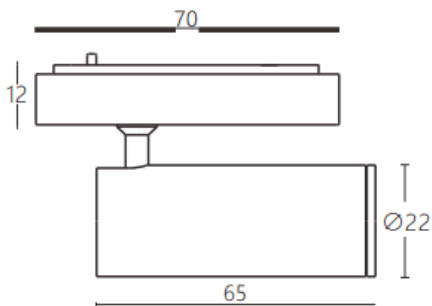

Tube tracklight

Proyector a carril Lavov de la familia CABINET modelo Tube tracklight con una potencia de 3W y un ángulo de haz de 36°. Acabado en color negro. Dimensiones $\varnothing 22 \times 65 \text{mm}$. Con un flujo luminoso total de 300lm y una eficacia luminosa de 100lm/W. CCT 2700K. Driver ON-OFF, No-dim. Fabricado en Cuerpo de aluminio inyectado y lente de PC.

Dimensions

Product dimensions (mm) $\varnothing 22 \times 65 \text{mm}$

Esquema

Código artículo	86.TL24.1231.02
Tipo de producto	Indoor
Categoría	Proyectores a carril
Familia	CABINET
Subfamilia	Tube tracklight
Pictograms	

Producto	
Potencia real (W)	3
Flujo luminoso real (lm)	300
Eficacia luminosa (lm/W)	100
Ángulo de apertura	36°
Color	negro
Driver incluido	SI
Equipo	ON-OFF, No-dim
Flicker Free	Si
Light source	LED
Type of LED	SMD
Vida media (h)	50000hrs L80 B10
Temperatura de color (K)	2700
Consistencia de color (SDCM)	SDCM<3
CRI	90