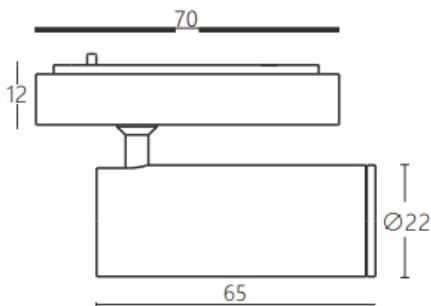

Tube tracklight

Proyector a carril Lavov de la familia CABINET modelo Tube tracklight con una potencia de 3W y un ángulo de haz de 15°. Acabado en color blanco. Dimensiones $\varnothing 22 \times 65 \text{mm}$. Con un flujo luminoso total de 300lm y una eficacia luminosa de 100lm/W. CCT 3000K. Driver ON-OFF, No-dim. Fabricado en Cuerpo de aluminio inyectado y lente de PC.

Dimensions

Product dimensions (mm) $\varnothing 22 \times 65 \text{mm}$

Esquema

Código artículo	86.TL24.1311.01
Tipo de producto	Indoor
Categoría	Proyectores a carril
Familia	CABINET
Subfamilia	Tube tracklight
Pictograms	

Producto	
Potencia real (W)	3
Flujo luminoso real (lm)	300
Eficacia luminosa (lm/W)	100
Ángulo de apertura	15°
Color	blanco
Driver incluido	SI
Equipo	ON-OFF, No-dim
Flicker Free	Si
Light source	LED
Type of LED	SMD
Vida media (h)	50000hrs L80 B10
Temperatura de color (K)	3000
Consistencia de color (SDCM)	SDCM<3
CRI	90