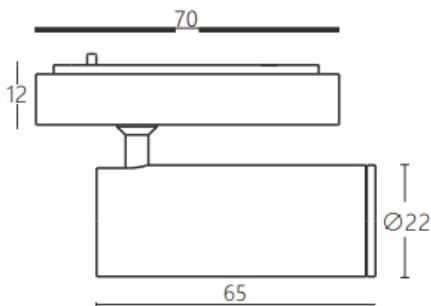

Tube tracklight

Proyector a carril Lavov de la familia CABINET modelo Tube tracklight con una potencia de 3W y un ángulo de haz de 15°. Acabado en color blanco. Dimensiones $\varnothing 22 \times 65 \text{mm}$. Con un flujo luminoso total de 300lm y una eficacia luminosa de 100lm/W. CCT 3000K. Driver ON-OFF, No-dim. Fabricado en Cuerpo de aluminio inyectado y lente de PC.

Dimensions

Product dimensions (mm) $\varnothing 22 \times 65 \text{mm}$

Esquema

| | |
|------------------|---|
| Código artículo | 86.TL24.1311.01 |
| Tipo de producto | Indoor |
| Categoría | Proyectores a carril |
| Familia | CABINET |
| Subfamilia | Tube tracklight |
| Pictograms |  |

| | |
|------------------------------|------------------|
| Producto | |
| Potencia real (W) | 3 |
| Flujo luminoso real (lm) | 300 |
| Eficacia luminosa (lm/W) | 100 |
| Ángulo de apertura | 15° |
| Color | blanco |
| Driver incluido | SI |
| Equipo | ON-OFF, No-dim |
| Flicker Free | Si |
| Fuente de luz | LED |
| Tipo de LED | SMD |
| Vida media (h) | 50000hrs L80 B10 |
| Temperatura de color (K) | 3000 |
| Consistencia de color (SDCM) | SDCM3 |
| CRI | 90 |