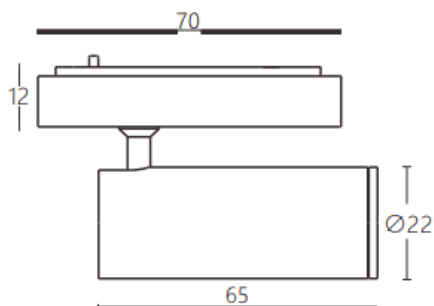

Tube tracklight

Proyector a carril Lavov de la familia CABINET modelo Tube tracklight con una potencia de 3W y un ángulo de haz de 15°. Acabado en color negro. Dimensiones $\varnothing 22 \times 65 \text{mm}$. Con un flujo luminoso total de 300lm y una eficacia luminosa de 100lm/W. CCT 3000K. Driver ON-OFF, No-dim. Fabricado en Cuerpo de aluminio inyectado y lente de PC.

Dimensions

Product dimensions (mm) $\varnothing 22 \times 65 \text{mm}$

Esquema

Código artículo	86.TL24.1311.02
Tipo de producto	Indoor
Categoría	Proyectores a carril
Familia	CABINET
Subfamilia	Tube tracklight
Pictograms	

Producto	
Potencia real (W)	3
Flujo luminoso real (lm)	300
Eficacia luminosa (lm/W)	100
Ángulo de apertura	15°
Color	negro
Driver incluido	SI
Equipo	ON-OFF, No-dim
Flicker Free	Si
Vida media (h)	50000hrs L80 B10
Temperatura de color (K)	3000
Consistencia de color (SDCM)	SDCM<3
CRI	90