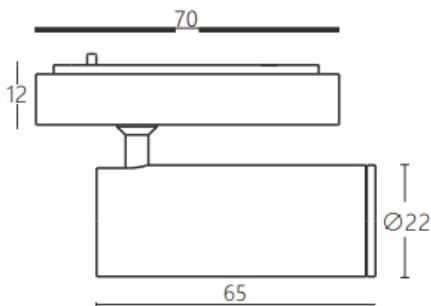

Tube tracklight

Proyector a carril Lavov de la familia CABINET modelo Tube tracklight con una potencia de 3W y un ángulo de haz de 15°. Acabado en color negro. Dimensiones $\varnothing 22 \times 65 \text{mm}$. Con un flujo luminoso total de 300lm y una eficacia luminosa de 100lm/W. CCT 3000K. Driver ON-OFF, No-dim. Fabricado en Cuerpo de aluminio inyectado y lente de PC.

Dimensions

Product dimensions (mm) $\varnothing 22 \times 65 \text{mm}$

Esquema

Código artículo	86.TL24.1311.02
Tipo de producto	Indoor
Categoría	Proyectores a carril
Familia	CABINET
Subfamilia	Tube tracklight
Pictograms	

Producto	
Potencia real (W)	3
Flujo luminoso real (lm)	300
Eficacia luminosa (lm/W)	100
Ángulo de apertura	15°
Color	negro
Driver incluido	SI
Equipo	ON-OFF, No-dim
Flicker Free	Si
Light source	LED
Type of LED	SMD
Vida media (h)	50000hrs L80 B10
Temperatura de color (K)	3000
Consistencia de color (SDCM)	SDCM<3
CRI	90