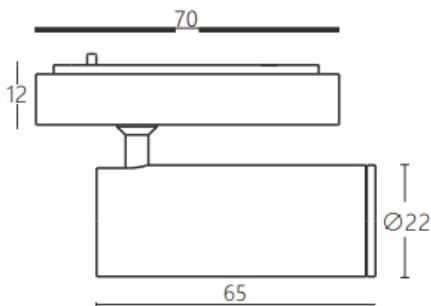

### Tube tracklight

Proyector a carril Lavov de la familia CABINET modelo Tube tracklight con una potencia de 3W y un ángulo de haz de 15°. Acabado en color negro. Dimensiones  $\varnothing 22 \times 65 \text{mm}$ . Con un flujo luminoso total de 300lm y una eficacia luminosa de 100lm/W. CCT 3000K. Driver ON-OFF, No-dim. Fabricado en Cuerpo de aluminio inyectado y lente de PC.

#### Dimensions

Product dimensions (mm)  $\varnothing 22 \times 65 \text{mm}$

#### Esquema

Código artículo	86.TL24.1311.02
Tipo de producto	Indoor
Categoría	Proyectores a carril
Familia	CABINET
Subfamilia	Tube tracklight
Pictograms	

Producto	
Potencia real (W)	3
Flujo luminoso real (lm)	300
Eficacia luminosa (lm/W)	100
Ángulo de apertura	15°
Color	negro
Driver incluido	SI
Equipo	ON-OFF, No-dim
Flicker Free	Si
Fuente de luz	LED
Tipo de LED	SMD
Vida media (h)	50000hrs L80 B10
Temperatura de color (K)	3000
Consistencia de color (SDCM)	SDCM3
CRI	90