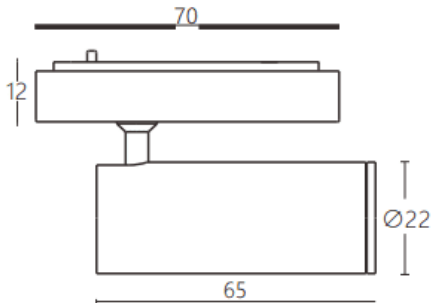

Tube tracklight

Proyector a carril Lavov de la familia CABINET modelo Tube tracklight con una potencia de 3W y un ángulo de haz de 24º. Acabado en color blanco. Dimensiones $\varnothing 22 \times 65 \text{mm}$. Con un flujo luminoso total de 300lm y una eficacia luminosa de 100lm/W. CCT 3000K. Driver ON-OFF, No-dim. Fabricado en Cuerpo de aluminio inyectado y lente de PC.

Dimensions

Product dimensions (mm) $\varnothing 22 \times 65 \text{mm}$

Esquema

Código artículo	86.TL24.1321.01
Tipo de producto	Indoor
Categoría	Proyectores a carril
Familia	CABINET
Subfamilia	Tube tracklight
Pictograms	

Producto	
Potencia real (W)	3
Flujo luminoso real (lm)	300
Eficacia luminosa (lm/W)	100
Ángulo de apertura	24º
Color	blanco
Driver incluido	SI
Equipo	ON-OFF, No-dim
Flicker Free	Si
Fuente de luz	LED
Tipo de LED	SMD
Vida media (h)	50000hrs L80 B10
Temperatura de color (K)	3000
Consistencia de color (SDCM)	SDCM3
CRI	90