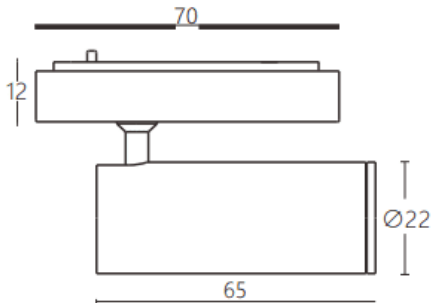

### Tube tracklight

Proyector a carril Lavov de la familia CABINET modelo Tube tracklight con una potencia de 3W y un ángulo de haz de 24º. Acabado en color blanco. Dimensiones  $\varnothing 22 \times 65 \text{mm}$ . Con un flujo luminoso total de 300lm y una eficacia luminosa de 100lm/W. CCT 3000K. Driver ON-OFF, No-dim. Fabricado en Cuerpo de aluminio inyectado y lente de PC.

#### Dimensions

Product dimensions (mm)  $\varnothing 22 \times 65 \text{mm}$

#### Esquema

Código artículo	86.TL24.1321.01
Tipo de producto	Indoor
Categoría	Proyectores a carril
Familia	CABINET
Subfamilia	Tube tracklight
Pictograms	

Producto	
Potencia real (W)	3
Flujo luminoso real (lm)	300
Eficacia luminosa (lm/W)	100
Ángulo de apertura	24º
Color	blanco
Driver incluido	SI
Equipo	ON-OFF, No-dim
Flicker Free	Si
Light source	LED
Type of LED	SMD
Vida media (h)	50000hrs L80 B10
Temperatura de color (K)	3000
Consistencia de color (SDCM)	SDCM<3
CRI	90