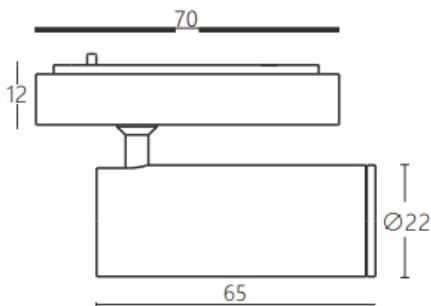

### Tube tracklight

Proyector a carril Lavov de la familia CABINET modelo Tube tracklight con una potencia de 3W y un ángulo de haz de 24º. Acabado en color negro. Dimensiones  $\varnothing 22 \times 65 \text{mm}$ . Con un flujo luminoso total de 300lm y una eficacia luminosa de 100lm/W. CCT 3000K. Driver ON-OFF, No-dim. Fabricado en Cuerpo de aluminio inyectado y lente de PC.

#### Dimensions

Product dimensions (mm)  $\varnothing 22 \times 65 \text{mm}$

#### Esquema

Código artículo	86.TL24.1321.02
Tipo de producto	Indoor
Categoría	Proyectores a carril
Familia	CABINET
Subfamilia	Tube tracklight
Pictograms	

Producto	
Potencia real (W)	3
Flujo luminoso real (lm)	300
Eficacia luminosa (lm/W)	100
Ángulo de apertura	24º
Color	negro
Driver incluido	SI
Equipo	ON-OFF, No-dim
Flicker Free	Si
Fuente de luz	LED
Tipo de LED	SMD
Vida media (h)	50000hrs L80 B10
Temperatura de color (K)	3000
Consistencia de color (SDCM)	SDCM3
CRI	90