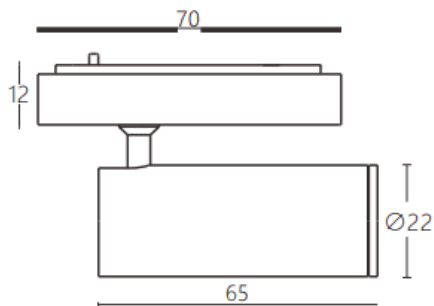

### Tube tracklight

Proyector a carril Lavov de la familia CABINET modelo Tube tracklight con una potencia de 3W y un ángulo de haz de 24º. Acabado en color negro. Dimensiones  $\varnothing 22 \times 65 \text{mm}$ . Con un flujo luminoso total de 300lm y una eficacia luminosa de 100lm/W. CCT 3000K. Driver ON-OFF, No-dim. Fabricado en Cuerpo de aluminio inyectado y lente de PC.

#### Dimensions

Product dimensions (mm)  $\varnothing 22 \times 65 \text{mm}$

#### Esquema

Código artículo	86.TL24.1321.02
Tipo de producto	Indoor
Categoría	Proyectores a carril
Familia	CABINET
Subfamilia	Tube tracklight
Pictograms	

Producto	
Potencia real (W)	3
Flujo luminoso real (lm)	300
Eficacia luminosa (lm/W)	100
Ángulo de apertura	24º
Color	negro
Driver incluido	SI
Equipo	ON-OFF, No-dim
Flicker Free	Si
Light source	LED
Type of LED	SMD
Vida media (h)	50000hrs L80 B10
Temperatura de color (K)	3000
Consistencia de color (SDCM)	SDCM<3
CRI	90