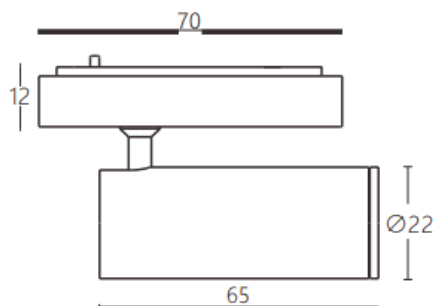

Tube tracklight

Proyector a carril Lavov de la familia CABINET modelo Tube tracklight con una potencia de 3W y un ángulo de haz de 36°. Acabado en color blanco. Dimensiones $\varnothing 22 \times 65 \text{mm}$. Con un flujo luminoso total de 300lm y una eficacia luminosa de 100lm/W. CCT 3000K. Driver ON-OFF, No-dim. Fabricado en Cuerpo de aluminio inyectado y lente de PC.

Dimensions	
Product dimensions (mm)	$\varnothing 22 \times 65 \text{mm}$

Esquema

Código artículo	86.TL24.1331.01
Tipo de producto	Indoor
Categoría	Proyectores a carril
Familia	CABINET
Subfamilia	Tube tracklight
Pictograms	

Producto	
Potencia real (W)	3
Flujo luminoso real (lm)	300
Eficacia luminosa (lm/W)	100
Ángulo de apertura	36°
Color	blanco
Driver incluido	SI
Equipo	ON-OFF, No-dim
Flicker Free	Si
Fuente de luz	LED
Tipo de LED	SMD
Vida media (h)	50000hrs L80 B10
Temperatura de color (K)	3000
Consistencia de color (SDCM)	SDCM3
CRI	90