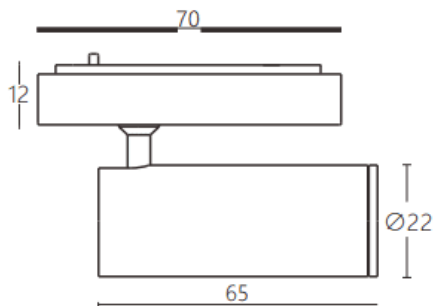

### Tube tracklight

Proyector a carril Lavov de la familia CABINET modelo Tube tracklight con una potencia de 3W y un ángulo de haz de 36°. Acabado en color blanco. Dimensiones  $\varnothing 22 \times 65 \text{mm}$ . Con un flujo luminoso total de 300lm y una eficacia luminosa de 100lm/W. CCT 3000K. Driver ON-OFF, No-dim. Fabricado en Cuerpo de aluminio inyectado y lente de PC.

#### Dimensions

Product dimensions (mm)  $\varnothing 22 \times 65 \text{mm}$

#### Esquema

Código artículo	86.TL24.1331.01
Tipo de producto	Indoor
Categoría	Proyectores a carril
Familia	CABINET
Subfamilia	Tube tracklight
Pictograms	

Producto	
Potencia real (W)	3
Flujo luminoso real (lm)	300
Eficacia luminosa (lm/W)	100
Ángulo de apertura	36°
Color	blanco
Driver incluido	SI
Equipo	ON-OFF, No-dim
Flicker Free	Si
Light source	LED
Type of LED	SMD
Vida media (h)	50000hrs L80 B10
Temperatura de color (K)	3000
Consistencia de color (SDCM)	SDCM<3
CRI	90