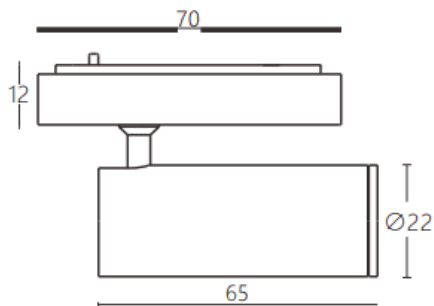

Tube tracklight

Proyector a carril Lavov de la familia CABINET modelo Tube tracklight con una potencia de 3W y un ángulo de haz de 36°. Acabado en color negro. Dimensiones $\varnothing 22 \times 65 \text{mm}$. Con un flujo luminoso total de 300lm y una eficacia luminosa de 100lm/W. CCT 3000K. Driver ON-OFF, No-dim. Fabricado en Cuerpo de aluminio inyectado y lente de PC.

Dimensions

Product dimensions (mm) $\varnothing 22 \times 65 \text{mm}$

Esquema

Código artículo	86.TL24.1331.02
Tipo de producto	Indoor
Categoría	Proyectores a carril
Familia	CABINET
Subfamilia	Tube tracklight
Pictograms	

Producto	
Potencia real (W)	3
Flujo luminoso real (lm)	300
Eficacia luminosa (lm/W)	100
Ángulo de apertura	36°
Color	negro
Driver incluido	SI
Equipo	ON-OFF, No-dim
Flicker Free	Si
Fuente de luz	LED
Tipo de LED	SMD
Vida media (h)	50000hrs L80 B10
Temperatura de color (K)	3000
Consistencia de color (SDCM)	SDCM3
CRI	90