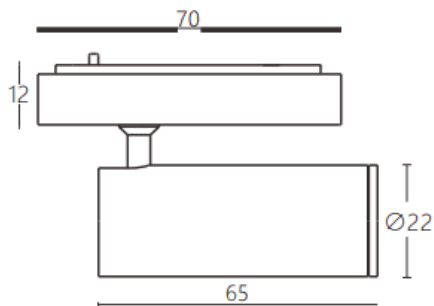

Tube tracklight

Proyector a carril Lavov de la familia CABINET modelo Tube tracklight con una potencia de 3W y un ángulo de haz de 36°. Acabado en color negro. Dimensiones $\varnothing 22 \times 65 \text{mm}$. Con un flujo luminoso total de 300lm y una eficacia luminosa de 100lm/W. CCT 3000K. Driver ON-OFF, No-dim. Fabricado en Cuerpo de aluminio inyectado y lente de PC.

Dimensions

Product dimensions (mm) $\varnothing 22 \times 65 \text{mm}$

Esquema

Código artículo	86.TL24.1331.02
Tipo de producto	Indoor
Categoría	Proyectores a carril
Familia	CABINET
Subfamilia	Tube tracklight
Pictograms	

Producto	
Potencia real (W)	3
Flujo luminoso real (lm)	300
Eficacia luminosa (lm/W)	100
Ángulo de apertura	36°
Color	negro
Driver incluido	SI
Equipo	ON-OFF, No-dim
Flicker Free	Si
Light source	LED
Type of LED	SMD
Vida media (h)	50000hrs L80 B10
Temperatura de color (K)	3000
Consistencia de color (SDCM)	SDCM<3
CRI	90