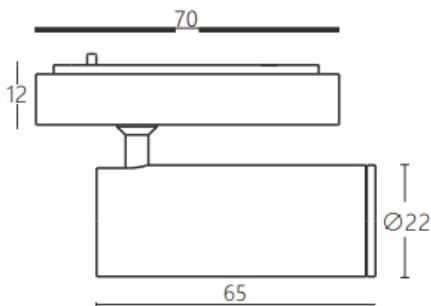

Tube tracklight

Proyector a carril Lavov de la familia CABINET modelo Tube tracklight con una potencia de 3W y un ángulo de haz de 15°. Acabado en color blanco. Dimensiones $\varnothing 22 \times 65 \text{mm}$. Con un flujo luminoso total de 300lm y una eficacia luminosa de 100lm/W. CCT 4000K. Driver ON-OFF, No-dim. Fabricado en Cuerpo de aluminio inyectado y lente de PC.

Dimensions

Product dimensions (mm) $\varnothing 22 \times 65 \text{mm}$

Esquema

Código artículo	86.TL24.1411.01
Tipo de producto	Indoor
Categoría	Proyectores a carril
Familia	CABINET
Subfamilia	Tube tracklight
Pictograms	

Producto	
Potencia real (W)	3
Flujo luminoso real (lm)	300
Eficacia luminosa (lm/W)	100
Ángulo de apertura	15°
Color	blanco
Driver incluido	SI
Equipo	ON-OFF, No-dim
Flicker Free	Si
Light source	LED
Type of LED	SMD
Vida media (h)	50000hrs L80 B10
Temperatura de color (K)	4000
Consistencia de color (SDCM)	SDCM<3
CRI	90