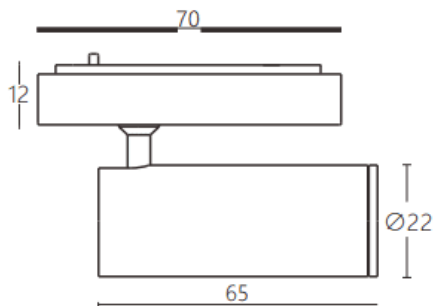

Tube tracklight

Proyector a carril Lavov de la familia CABINET modelo Tube tracklight con una potencia de 3W y un ángulo de haz de 15°. Acabado en color blanco. Dimensiones $\varnothing 22 \times 65 \text{mm}$. Con un flujo luminoso total de 300lm y una eficacia luminosa de 100lm/W. CCT 4000K. Driver ON-OFF, No-dim. Fabricado en Cuerpo de aluminio inyectado y lente de PC.

Dimensions

Product dimensions (mm) $\varnothing 22 \times 65 \text{mm}$

Esquema

Código artículo	86.TL24.1411.01
Tipo de producto	Indoor
Categoría	Proyectores a carril
Familia	CABINET
Subfamilia	Tube tracklight
Pictograms	

Producto	
Potencia real (W)	3
Flujo luminoso real (lm)	300
Eficacia luminosa (lm/W)	100
Ángulo de apertura	15°
Color	blanco
Driver incluido	SI
Equipo	ON-OFF, No-dim
Flicker Free	Si
Fuente de luz	LED
Tipo de LED	SMD
Vida media (h)	50000hrs L80 B10
Temperatura de color (K)	4000
Consistencia de color (SDCM)	SDCM3
CRI	90