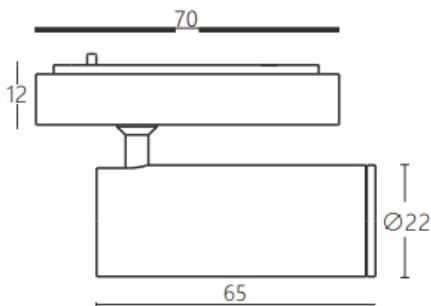

Tube tracklight

Proyector a carril Lavov de la familia CABINET modelo Tube tracklight con una potencia de 3W y un ángulo de haz de 15°. Acabado en color negro. Dimensiones $\varnothing 22 \times 65 \text{mm}$. Con un flujo luminoso total de 300lm y una eficacia luminosa de 100lm/W. CCT 4000K. Driver ON-OFF, No-dim. Fabricado en Cuerpo de aluminio inyectado y lente de PC.

Dimensions

Product dimensions (mm) $\varnothing 22 \times 65 \text{mm}$

Esquema

Código artículo	86.TL24.1411.02
Tipo de producto	Indoor
Categoría	Proyectores a carril
Familia	CABINET
Subfamilia	Tube tracklight
Pictograms	

Producto	
Potencia real (W)	3
Flujo luminoso real (lm)	300
Eficacia luminosa (lm/W)	100
Ángulo de apertura	15°
Color	negro
Driver incluido	SI
Equipo	ON-OFF, No-dim
Flicker Free	Si
Fuente de luz	LED
Tipo de LED	SMD
Vida media (h)	50000hrs L80 B10
Temperatura de color (K)	4000
Consistencia de color (SDCM)	SDCM3
CRI	90