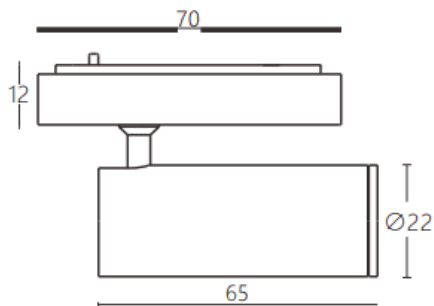

Tube tracklight

Proyector a carril Lavov de la familia CABINET modelo Tube tracklight con una potencia de 3W y un ángulo de haz de 15°. Acabado en color negro. Dimensiones $\varnothing 22 \times 65 \text{mm}$. Con un flujo luminoso total de 300lm y una eficacia luminosa de 100lm/W. CCT 4000K. Driver ON-OFF, No-dim. Fabricado en Cuerpo de aluminio inyectado y lente de PC.

Dimensions

Product dimensions (mm) $\varnothing 22 \times 65 \text{mm}$

Esquema

Código artículo	86.TL24.1411.02
Tipo de producto	Indoor
Categoría	Proyectores a carril
Familia	CABINET
Subfamilia	Tube tracklight
Pictograms	

Producto	
Potencia real (W)	3
Flujo luminoso real (lm)	300
Eficacia luminosa (lm/W)	100
Ángulo de apertura	15°
Color	negro
Driver incluido	SI
Equipo	ON-OFF, No-dim
Flicker Free	Si
Light source	LED
Type of LED	SMD
Vida media (h)	50000hrs L80 B10
Temperatura de color (K)	4000
Consistencia de color (SDCM)	SDCM<3
CRI	90