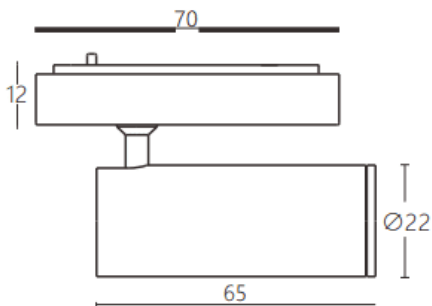

Tube tracklight

Proyector a carril Lavov de la familia CABINET modelo Tube tracklight con una potencia de 3W y un ángulo de haz de 24°. Acabado en color blanco. Dimensiones $\varnothing 22 \times 65 \text{mm}$. Con un flujo luminoso total de 300lm y una eficacia luminosa de 100lm/W. CCT 4000K. Driver ON-OFF, No-dim. Fabricado en Cuerpo de aluminio inyectado y lente de PC.

Dimensions

Product dimensions (mm) $\varnothing 22 \times 65 \text{mm}$

Esquema

Código artículo	86.TL24.1421.01
Tipo de producto	Indoor
Categoría	Proyectores a carril
Familia	CABINET
Subfamilia	Tube tracklight
Pictograms	

Producto	
Potencia real (W)	3
Flujo luminoso real (lm)	300
Eficacia luminosa (lm/W)	100
Ángulo de apertura	24°
Color	blanco
Driver incluido	SI
Equipo	ON-OFF, No-dim
Flicker Free	SI
Vida media (h)	50000hrs L80 B10
Temperatura de color (K)	4000
Consistencia de color (SDCM)	SDCM<3
CRI	90