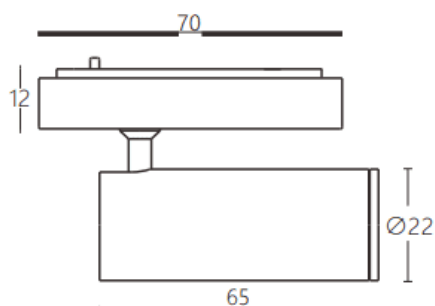

Tube tracklight

Proyector a carril Lavov de la familia CABINET modelo Tube tracklight con una potencia de 3W y un ángulo de haz de 24º. Acabado en color blanco. Dimensiones $\varnothing 22 \times 65 \text{mm}$. Con un flujo luminoso total de 300lm y una eficacia luminosa de 100lm/W. CCT 4000K. Driver ON-OFF, No-dim. Fabricado en Cuerpo de aluminio inyectado y lente de PC.

Dimensions	
Product dimensions (mm)	$\varnothing 22 \times 65 \text{mm}$

Esquema

Código artículo	86.TL24.1421.01
Tipo de producto	Indoor
Categoría	Proyectores a carril
Familia	CABINET
Subfamilia	Tube tracklight
Pictograms	

Producto	
Potencia real (W)	3
Flujo luminoso real (lm)	300
Eficacia luminosa (lm/W)	100
Ángulo de apertura	24º
Color	blanco
Driver incluido	SI
Equipo	ON-OFF, No-dim
Flicker Free	Si
Light source	LED
Type of LED	SMD
Vida media (h)	50000hrs L80 B10
Temperatura de color (K)	4000
Consistencia de color (SDCM)	SDCM<3
CRI	90