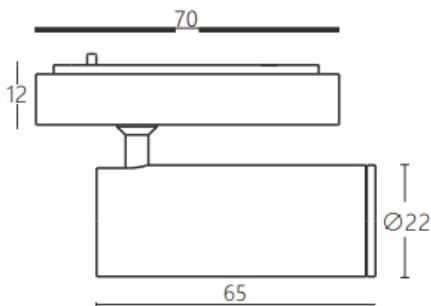

Tube tracklight

Proyector a carril Lavov de la familia CABINET modelo Tube tracklight con una potencia de 3W y un ángulo de haz de 24º. Acabado en color blanco. Dimensiones $\varnothing 22 \times 65 \text{mm}$. Con un flujo luminoso total de 300lm y una eficacia luminosa de 100lm/W. CCT 4000K. Driver ON-OFF, No-dim. Fabricado en Cuerpo de aluminio inyectado y lente de PC.

Dimensions

Product dimensions (mm) $\varnothing 22 \times 65 \text{mm}$

Esquema

Código artículo	86.TL24.1421.01
Tipo de producto	Indoor
Categoría	Proyectores a carril
Familia	CABINET
Subfamilia	Tube tracklight
Pictograms	

Producto	
Potencia real (W)	3
Flujo luminoso real (lm)	300
Eficacia luminosa (lm/W)	100
Ángulo de apertura	24º
Color	blanco
Driver incluido	SI
Equipo	ON-OFF, No-dim
Flicker Free	Si
Fuente de luz	LED
Tipo de LED	SMD
Vida media (h)	50000hrs L80 B10
Temperatura de color (K)	4000
Consistencia de color (SDCM)	SDCM3
CRI	90