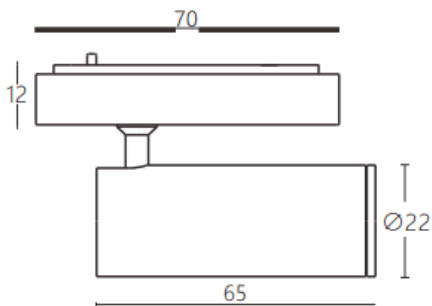

### Tube tracklight

Proyector a carril Lavov de la familia CABINET modelo Tube tracklight con una potencia de 3W y un ángulo de haz de 24º. Acabado en color negro. Dimensiones  $\varnothing 22 \times 65 \text{mm}$ . Con un flujo luminoso total de 300lm y una eficacia luminosa de 100lm/W. CCT 4000K. Driver ON-OFF, No-dim. Fabricado en Cuerpo de aluminio inyectado y lente de PC.

#### Dimensions

Product dimensions (mm)  $\varnothing 22 \times 65 \text{mm}$

#### Esquema

Código artículo	86.TL24.1421.02
Tipo de producto	Indoor
Categoría	Proyectores a carril
Familia	CABINET
Subfamilia	Tube tracklight
Pictograms	

Producto	
Potencia real (W)	3
Flujo luminoso real (lm)	300
Eficacia luminosa (lm/W)	100
Ángulo de apertura	24º
Color	negro
Driver incluido	SI
Equipo	ON-OFF, No-dim
Flicker Free	Si
Fuente de luz	LED
Tipo de LED	SMD
Vida media (h)	50000hrs L80 B10
Temperatura de color (K)	4000
Consistencia de color (SDCM)	SDCM3
CRI	90