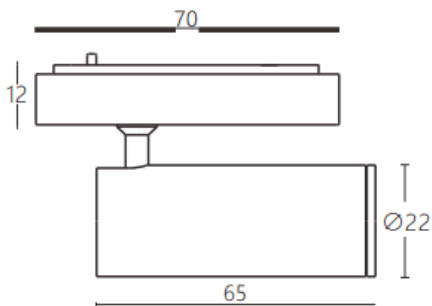

Tube tracklight

Proyector a carril Lavov de la familia CABINET modelo Tube tracklight con una potencia de 3W y un ángulo de haz de 24º. Acabado en color negro. Dimensiones $\varnothing 22 \times 65 \text{mm}$. Con un flujo luminoso total de 300lm y una eficacia luminosa de 100lm/W. CCT 4000K. Driver ON-OFF, No-dim. Fabricado en Cuerpo de aluminio inyectado y lente de PC.

Dimensions

Product dimensions (mm) $\varnothing 22 \times 65 \text{mm}$

Esquema

Código artículo	86.TL24.1421.02
Tipo de producto	Indoor
Categoría	Proyectores a carril
Familia	CABINET
Subfamilia	Tube tracklight
Pictograms	

Producto	
Potencia real (W)	3
Flujo luminoso real (lm)	300
Eficacia luminosa (lm/W)	100
Ángulo de apertura	24º
Color	negro
Driver incluido	SI
Equipo	ON-OFF, No-dim
Flicker Free	Si
Light source	LED
Type of LED	SMD
Vida media (h)	50000hrs L80 B10
Temperatura de color (K)	4000
Consistencia de color (SDCM)	SDCM<3
CRI	90