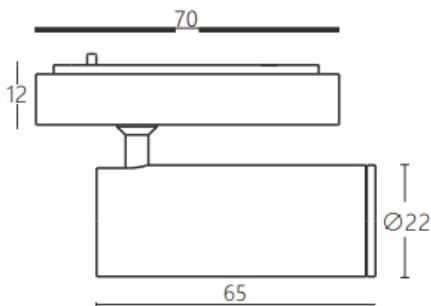

Tube tracklight

Proyector a carril Lavov de la familia CABINET modelo Tube tracklight con una potencia de 3W y un ángulo de haz de 36°. Acabado en color blanco. Dimensiones $\varnothing 22 \times 65 \text{mm}$. Con un flujo luminoso total de 300lm y una eficacia luminosa de 100lm/W. CCT 4000K. Driver ON-OFF, No-dim. Fabricado en Cuerpo de aluminio inyectado y lente de PC.

Dimensions

Product dimensions (mm) $\varnothing 22 \times 65 \text{mm}$

Esquema

Código artículo	86.TL24.1431.01
Tipo de producto	Indoor
Categoría	Proyectores a carril
Familia	CABINET
Subfamilia	Tube tracklight
Pictograms	

Producto	
Potencia real (W)	3
Flujo luminoso real (lm)	300
Eficacia luminosa (lm/W)	100
Ángulo de apertura	36°
Color	blanco
Driver incluido	SI
Equipo	ON-OFF, No-dim
Flicker Free	Si
Fuente de luz	LED
Tipo de LED	SMD
Vida media (h)	50000hrs L80 B10
Temperatura de color (K)	4000
Consistencia de color (SDCM)	SDCM3
CRI	90