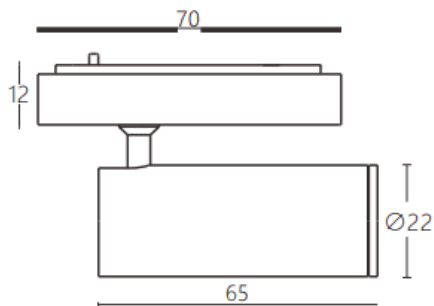

### Tube tracklight

Proyector a carril Lavov de la familia CABINET modelo Tube tracklight con una potencia de 3W y un ángulo de haz de 36°. Acabado en color negro. Dimensiones  $\varnothing 22 \times 65 \text{mm}$ . Con un flujo luminoso total de 300lm y una eficacia luminosa de 100lm/W. CCT 4000K. Driver ON-OFF, No-dim. Fabricado en Cuerpo de aluminio inyectado y lente de PC.

#### Dimensions

Product dimensions (mm)  $\varnothing 22 \times 65 \text{mm}$

#### Esquema

Código artículo	86.TL24.1431.02
Tipo de producto	Indoor
Categoría	Proyectores a carril
Familia	CABINET
Subfamilia	Tube tracklight
Pictograms	

Producto	
Potencia real (W)	3
Flujo luminoso real (lm)	300
Eficacia luminosa (lm/W)	100
Ángulo de apertura	36°
Color	negro
Driver incluido	SI
Equipo	ON-OFF, No-dim
Flicker Free	Si
Light source	LED
Type of LED	SMD
Vida media (h)	50000hrs L80 B10
Temperatura de color (K)	4000
Consistencia de color (SDCM)	SDCM<3
CRI	90