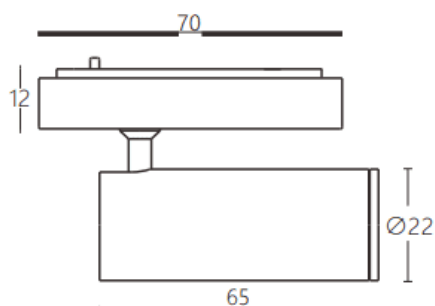

Tube tracklight

Proyector a carril Lavov de la familia CABINET modelo Tube tracklight con una potencia de 3W y un ángulo de haz de 36°. Acabado en color negro. Dimensiones $\varnothing 22 \times 65 \text{mm}$. Con un flujo luminoso total de 300lm y una eficacia luminosa de 100lm/W. CCT 4000K. Driver ON-OFF, No-dim. Fabricado en Cuerpo de aluminio inyectado y lente de PC.

Dimensions	
Product dimensions (mm)	$\varnothing 22 \times 65 \text{mm}$

Esquema

Código artículo	86.TL24.1431.02
Tipo de producto	Indoor
Categoría	Proyectores a carril
Familia	CABINET
Subfamilia	Tube tracklight
Pictograms	

Producto	
Potencia real (W)	3
Flujo luminoso real (lm)	300
Eficacia luminosa (lm/W)	100
Ángulo de apertura	36°
Color	negro
Driver incluido	SI
Equipo	ON-OFF, No-dim
Flicker Free	Si
Fuente de luz	LED
Tipo de LED	SMD
Vida media (h)	50000hrs L80 B10
Temperatura de color (K)	4000
Consistencia de color (SDCM)	SDCM3
CRI	90