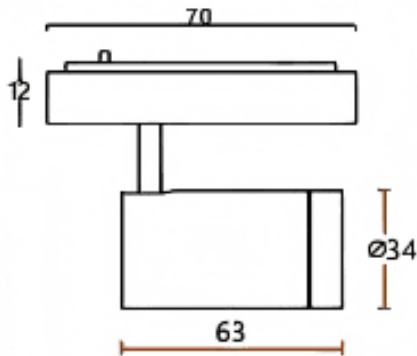

### Tube tracklight

Proyector a carril Lavov de la familia CABINET modelo Tube tracklight con una potencia de 5W y un ángulo de haz de 15°. Acabado en color negro. Dimensiones  $\varnothing 34 \times 63 \text{mm}$ . Con un flujo luminoso total de 500lm y una eficacia luminosa de 100lm/W. CCT 2700K. Driver ON-OFF, No-dim. Fabricado en Cuerpo de aluminio inyectado y lente de PC.

### Dimensions

Product dimensions (mm)  $\varnothing 34 \times 63 \text{mm}$

### Esquema

Código artículo	86.TL24.2211.02
Tipo de producto	Indoor
Categoría	Proyectores a carril
Familia	CABINET
Subfamilia	Tube tracklight
Pictograms	

Producto	
Potencia real (W)	5
Flujo luminoso real (lm)	500
Eficacia luminosa (lm/W)	100
Ángulo de apertura	15°
Color	negro
Driver incluido	SI
Equipo	ON-OFF, No-dim
Flicker Free	Si
Light source	LED
Type of LED	SMD
Vida media (h)	50000hrs L80 B10
Temperatura de color (K)	2700
Consistencia de color (SDCM)	SDCM<3
CRI	90