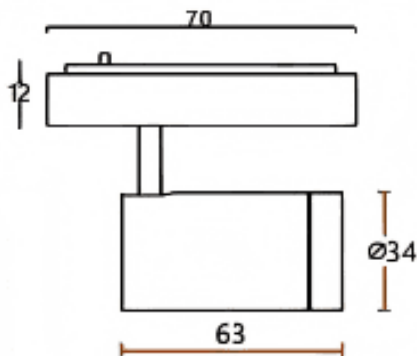

Tube tracklight

Proyector a carril Lavov de la familia CABINET modelo Tube tracklight con una potencia de 5W y un ángulo de haz de 24º. Acabado en color negro. Dimensiones $\varnothing 34 \times 63 \text{mm}$. Con un flujo luminoso total de 500lm y una eficacia luminosa de 100lm/W. CCT 2700K. Driver ON-OFF, No-dim. Fabricado en Cuerpo de aluminio inyectado y lente de PC.

Dimensions	
Product dimensions (mm)	$\varnothing 34 \times 63 \text{mm}$

Esquema

Código artículo	86.TL24.2221.02
Tipo de producto	Indoor
Categoría	Proyectores a carril
Familia	CABINET
Subfamilia	Tube tracklight
Pictograms	

Producto	
Potencia real (W)	5
Flujo luminoso real (lm)	500
Eficacia luminosa (lm/W)	100
Ángulo de apertura	24º
Color	negro
Driver incluido	SI
Equipo	ON-OFF, No-dim
Flicker Free	Si
Fuente de luz	LED
Tipo de LED	SMD
Vida media (h)	50000hrs L80 B10
Temperatura de color (K)	2700
Consistencia de color (SDCM)	SDCM3
CRI	90