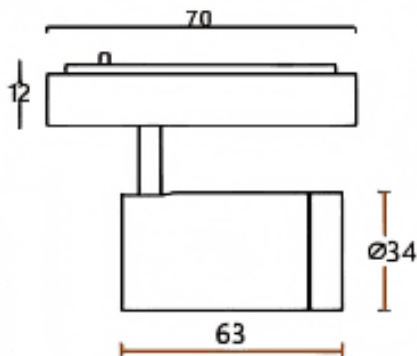

Esquema

Código artículo	86.TL24.2311.02
Tipo de producto	Indoor
Categoría	Proyectores a carril
Familia	CABINET
Subfamilia	Tube tracklight
Pictograms	

Producto	
Potencia real (W)	5
Flujo luminoso real (lm)	500
Eficacia luminosa (lm/W)	100
Ángulo de apertura	15°
Color	negro
Driver incluido	SI
Equipo	ON-OFF, No-dim
Flicker Free	Si
Vida media (h)	50000hrs L80 B10
Temperatura de color (K)	3000
Consistencia de color (SDCM)	SDCM<3
CRI	90