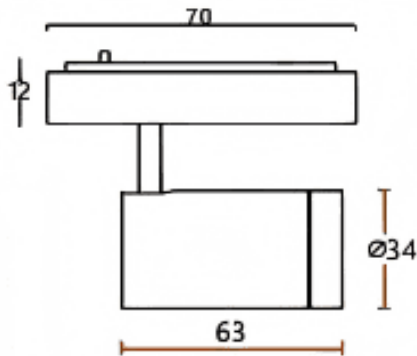

### Tube tracklight

Proyector a carril Lavov de la familia CABINET modelo Tube tracklight con una potencia de 5W y un ángulo de haz de 24°. Acabado en color blanco. Dimensiones  $\varnothing 34 \times 63 \text{mm}$ . Con un flujo luminoso total de 500lm y una eficacia luminosa de 100lm/W. CCT 3000K. Driver ON-OFF, No-dim. Fabricado en Cuerpo de aluminio inyectado y lente de PC.

#### Dimensions

Product dimensions (mm)  $\varnothing 34 \times 63 \text{mm}$

#### Esquema

Código artículo	86.TL24.2321.01
Tipo de producto	Indoor
Categoría	Proyectores a carril
Familia	CABINET
Subfamilia	Tube tracklight
Pictograms	

Producto	
Potencia real (W)	5
Flujo luminoso real (lm)	500
Eficacia luminosa (lm/W)	100
Ángulo de apertura	24°
Color	blanco
Driver incluido	SI
Equipo	ON-OFF, No-dim
Flicker Free	SI
Vida media (h)	50000hrs L80 B10
Temperatura de color (K)	3000
Consistencia de color (SDCM)	SDCM<3
CRI	90