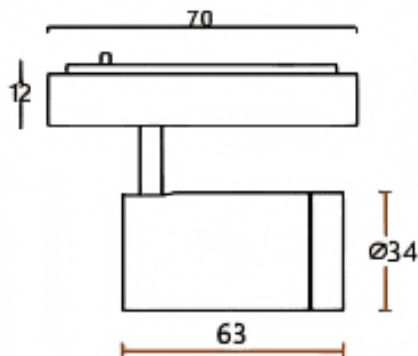

### Tube tracklight

Proyector a carril Lavov de la familia CABINET modelo Tube tracklight con una potencia de 5W y un ángulo de haz de 15°. Acabado en color blanco. Dimensiones  $\varnothing 34 \times 63 \text{mm}$ . Con un flujo luminoso total de 500lm y una eficacia luminosa de 100lm/W. CCT 4000K. Driver ON-OFF, No-dim. Fabricado en Cuerpo de aluminio inyectado y lente de PC.

#### Dimensions

Product dimensions (mm)  $\varnothing 34 \times 63 \text{mm}$

#### Esquema

Código artículo	86.TL24.2411.01
Tipo de producto	Indoor
Categoría	Proyectores a carril
Familia	CABINET
Subfamilia	Tube tracklight
Pictograms	    

Producto	
Potencia real (W)	5
Flujo luminoso real (lm)	500
Eficacia luminosa (lm/W)	100
Ángulo de apertura	15°
Color	blanco
Driver incluido	SI
Equipo	ON-OFF, No-dim
Flicker Free	Si
Light source	LED
Type of LED	SMD
Vida media (h)	50000hrs L80 B10
Temperatura de color (K)	4000
Consistencia de color (SDCM)	SDCM<3
CRI	90