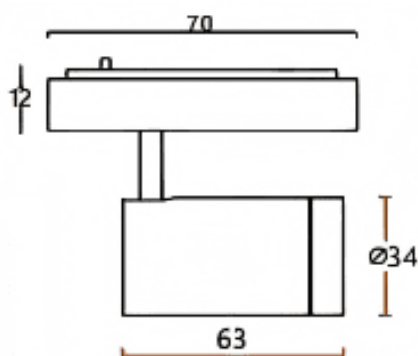

Tube tracklight

Proyector a carril Lavov de la familia CABINET modelo Tube tracklight con una potencia de 5W y un ángulo de haz de 15°. Acabado en color negro. Dimensiones $\varnothing 34 \times 63 \text{mm}$. Con un flujo luminoso total de 500lm y una eficacia luminosa de 100lm/W. CCT 4000K. Driver ON-OFF, No-dim. Fabricado en Cuerpo de aluminio inyectado y lente de PC.

Dimensions	
Product dimensions (mm)	$\varnothing 34 \times 63 \text{mm}$

Esquema

Código artículo	86.TL24.2411.02
Tipo de producto	Indoor
Categoría	Proyectores a carril
Familia	CABINET
Subfamilia	Tube tracklight
Pictograms	

Producto	
Potencia real (W)	5
Flujo luminoso real (lm)	500
Eficacia luminosa (lm/W)	100
Ángulo de apertura	15°
Color	negro
Driver incluido	SI
Equipo	ON-OFF, No-dim
Flicker Free	Si
Vida media (h)	50000hrs L80 B10
Temperatura de color (K)	4000
Consistencia de color (SDCM)	SDCM<3
CRI	90