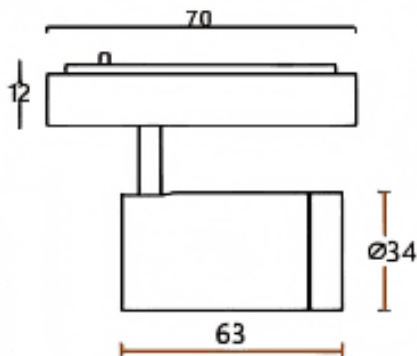

### Tube tracklight

Proyector a carril Lavov de la familia CABINET modelo Tube tracklight con una potencia de 5W y un ángulo de haz de 24°. Acabado en color blanco. Dimensiones  $\varnothing 34 \times 63 \text{mm}$ . Con un flujo luminoso total de 500lm y una eficacia luminosa de 100lm/W. CCT 4000K. Driver ON-OFF, No-dim. Fabricado en Cuerpo de aluminio inyectado y lente de PC.

#### Dimensions

Product dimensions (mm)  $\varnothing 34 \times 63 \text{mm}$

#### Esquema

Código artículo	86.TL24.2421.01
Tipo de producto	Indoor
Categoría	Proyectores a carril
Familia	CABINET
Subfamilia	Tube tracklight
Pictograms	

Producto	
Potencia real (W)	5
Flujo luminoso real (lm)	500
Eficacia luminosa (lm/W)	100
Ángulo de apertura	24°
Color	blanco
Driver incluido	SI
Equipo	ON-OFF, No-dim
Flicker Free	SI
Vida media (h)	50000hrs L80 B10
Temperatura de color (K)	4000
Consistencia de color (SDCM)	SDCM<3
CRI	90