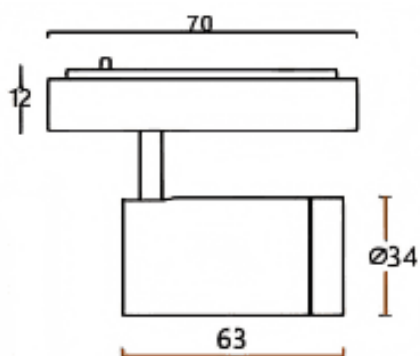

Tube tracklight

Proyector a carril Lavov de la familia CABINET modelo Tube tracklight con una potencia de 5W y un ángulo de haz de 24º. Acabado en color blanco. Dimensiones ø34x63mm.. Con un flujo luminoso total de 500lm y una eficacia luminosa de 100lm/W. CCT 4000K. Driver ON-OFF, No-dim. Fabricado en Cuerpo de aluminio inyectado y lente de PC.

Dimensions	
Product dimensions (mm)	ø34x63mm

Esquema

Código artículo	86.TL24.2421.01
Tipo de producto	Indoor
Categoría	Proyectores a carril
Familia	CABINET
Subfamilia	Tube tracklight
Pictograms	

Producto	
Potencia real (W)	5
Flujo luminoso real (lm)	500
Eficacia luminosa (lm/W)	100
Ángulo de apertura	24º
Color	blanco
Driver incluido	SI
Equipo	ON-OFF, No-dim
Flicker Free	Si
Light source	LED
Type of LED	SMD
Vida media (h)	50000hrs L80 B10
Temperatura de color (K)	4000
Consistencia de color (SDCM)	SDCM<3
CRI	90