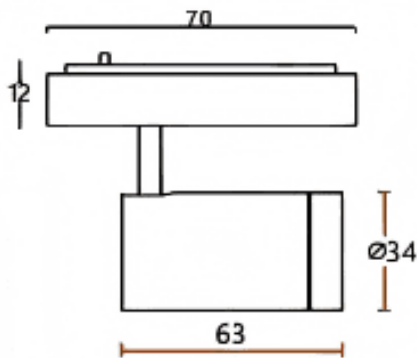

Tube tracklight

Proyector a carril Lavov de la familia CABINET modelo Tube tracklight con una potencia de 5W y un ángulo de haz de 24º. Acabado en color blanco. Dimensiones $\varnothing 34 \times 63 \text{mm}$. Con un flujo luminoso total de 500lm y una eficacia luminosa de 100lm/W. CCT 4000K. Driver ON-OFF, No-dim. Fabricado en Cuerpo de aluminio inyectado y lente de PC.

Dimensions

Product dimensions (mm) $\varnothing 34 \times 63 \text{mm}$

Esquema

Código artículo	86.TL24.2431.01
Tipo de producto	Indoor
Categoría	Proyectores a carril
Familia	CABINET
Subfamilia	Tube tracklight
Pictograms	

Producto	
Potencia real (W)	5
Flujo luminoso real (lm)	500
Eficacia luminosa (lm/W)	100
Ángulo de apertura	24º
Color	blanco
Driver incluido	SI
Equipo	ON-OFF, No-dim
Flicker Free	Si
Light source	LED
Type of LED	SMD
Vida media (h)	50000hrs L80 B10
Temperatura de color (K)	4000
Consistencia de color (SDCM)	SDCM<3
CRI	90