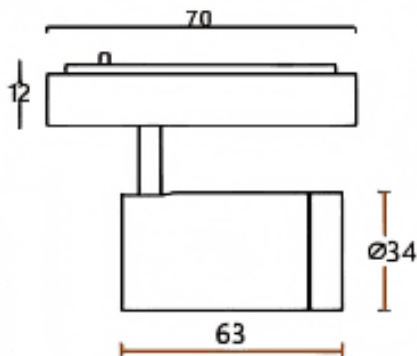

Tube tracklight

Proyector a carril Lavov de la familia CABINET modelo Tube tracklight con una potencia de 5W y un ángulo de haz de 24º. Acabado en color negro. Dimensiones $\varnothing 34 \times 63 \text{mm}$. Con un flujo luminoso total de 500lm y una eficacia luminosa de 100lm/W. CCT 4000K. Driver ON-OFF, No-dim. Fabricado en Cuerpo de aluminio inyectado y lente de PC.

Dimensions

Product dimensions (mm) $\varnothing 34 \times 63 \text{mm}$

Esquema

Código artículo	86.TL24.2431.02
Tipo de producto	Indoor
Categoría	Proyectores a carril
Familia	CABINET
Subfamilia	Tube tracklight
Pictograms	

Producto	
Potencia real (W)	5
Flujo luminoso real (lm)	500
Eficacia luminosa (lm/W)	100
Ángulo de apertura	24º
Color	negro
Driver incluido	SI
Equipo	ON-OFF, No-dim
Flicker Free	Si
Vida media (h)	50000hrs L80 B10
Temperatura de color (K)	4000
Consistencia de color (SDCM)	SDCM<3
CRI	90