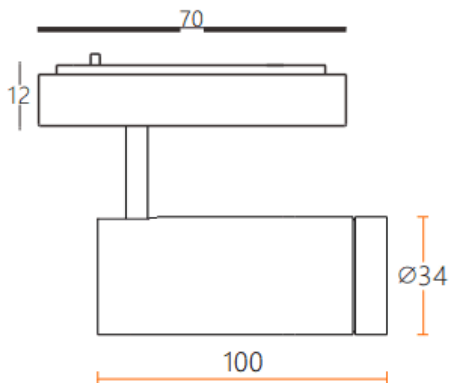

Tube tracklight

Proyector a carril Lavov de la familia CABINET modelo Tube tracklight con una potencia de 8W y un ángulo de haz de 24º. Acabado en color blanco. Dimensiones $\varnothing 34 \times 100 \text{mm}$. Con un flujo luminoso total de 800lm y una eficacia luminosa de 100lm/W. CCT 2700K. Driver ON-OFF, No-dim. Fabricado en Cuerpo de aluminio inyectado y lente de PC.

Dimensions

Product dimensions (mm) $\varnothing 34 \times 100 \text{mm}$

Esquema

Código artículo	86.TL24.3221.01
Tipo de producto	Indoor
Categoría	Proyectores a carril
Familia	CABINET
Subfamilia	Tube tracklight
Pictograms	

Producto	
Potencia real (W)	8
Flujo luminoso real (lm)	800
Eficacia luminosa (lm/W)	100
Ángulo de apertura	24º
Color	blanco
Driver incluido	SI
Equipo	ON-OFF, No-dim
Flicker Free	Si
Light source	LED
Type of LED	SMD
Vida media (h)	50000hrs L80 B10
Temperatura de color (K)	2700
Consistencia de color (SDCM)	SDCM<3
CRI	90