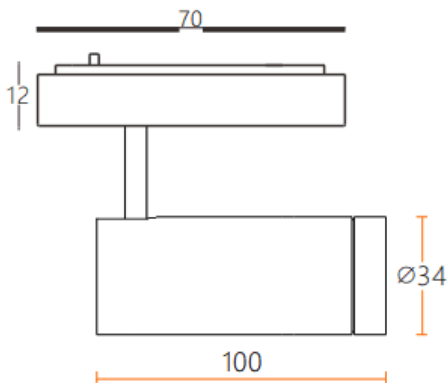

### Tube tracklight

Proyector a carril Lavov de la familia CABINET modelo Tube tracklight con una potencia de 8W y un ángulo de haz de 24º. Acabado en color negro. Dimensiones  $\varnothing 34 \times 100 \text{mm}$ . Con un flujo luminoso total de 800lm y una eficacia luminosa de 100lm/W. CCT 2700K. Driver ON-OFF, No-dim. Fabricado en Cuerpo de aluminio inyectado y lente de PC.

#### Dimensions

Product dimensions (mm)  $\varnothing 34 \times 100 \text{mm}$

#### Esquema

Código artículo	86.TL24.3231.02
Tipo de producto	Indoor
Categoría	Proyectores a carril
Familia	CABINET
Subfamilia	Tube tracklight
Pictograms	    

Producto	
Potencia real (W)	8
Flujo luminoso real (lm)	800
Eficacia luminosa (lm/W)	100
Ángulo de apertura	24º
Color	negro
Driver incluido	SI
Equipo	ON-OFF, No-dim
Flicker Free	Si
Fuente de luz	LED
Tipo de LED	SMD
Vida media (h)	50000hrs L80 B10
Temperatura de color (K)	2700
Consistencia de color (SDCM)	SDCM3
CRI	90