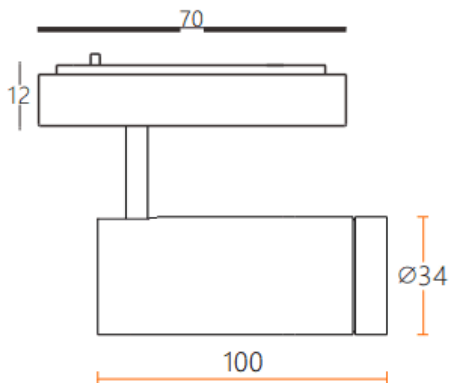

Tube tracklight

Proyector a carril Lavov de la familia CABINET modelo Tube tracklight con una potencia de 8W y un ángulo de haz de 24º. Acabado en color negro. Dimensiones $\varnothing 34 \times 100 \text{mm}$. Con un flujo luminoso total de 800lm y una eficacia luminosa de 100lm/W. CCT 2700K. Driver ON-OFF, No-dim. Fabricado en Cuerpo de aluminio inyectado y lente de PC.

Dimensions

Product dimensions (mm) $\varnothing 34 \times 100 \text{mm}$

Esquema

Código artículo	86.TL24.3231.02
Tipo de producto	Indoor
Categoría	Proyectores a carril
Familia	CABINET
Subfamilia	Tube tracklight
Pictograms	    

Producto	
Potencia real (W)	8
Flujo luminoso real (lm)	800
Eficacia luminosa (lm/W)	100
Ángulo de apertura	24º
Color	negro
Driver incluido	SI
Equipo	ON-OFF, No-dim
Flicker Free	Si
Light source	LED
Type of LED	SMD
Vida media (h)	50000hrs L80 B10
Temperatura de color (K)	2700
Consistencia de color (SDCM)	SDCM<3
CRI	90