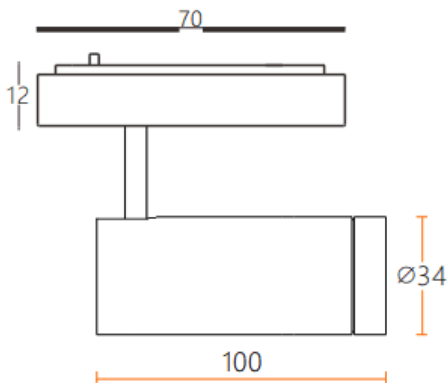

Tube tracklight

Proyector a carril Lavov de la familia CABINET modelo Tube tracklight con una potencia de 8W y un ángulo de haz de 15°. Acabado en color negro. Dimensiones $\varnothing 34 \times 100 \text{mm}$. Con un flujo luminoso total de 800lm y una eficacia luminosa de 100lm/W. CCT 3000K. Driver ON-OFF, No-dim. Fabricado en Cuerpo de aluminio inyectado y lente de PC.

Dimensions

Product dimensions (mm) $\varnothing 34 \times 100 \text{mm}$

Esquema

Código artículo	86.TL24.3311.02
Tipo de producto	Indoor
Categoría	Proyectores a carril
Familia	CABINET
Subfamilia	Tube tracklight
Pictograms	

Producto	
Potencia real (W)	8
Flujo luminoso real (lm)	800
Eficacia luminosa (lm/W)	100
Ángulo de apertura	15°
Color	negro
Driver incluido	SI
Equipo	ON-OFF, No-dim
Flicker Free	Si
Light source	LED
Type of LED	SMD
Vida media (h)	50000hrs L80 B10
Temperatura de color (K)	3000
Consistencia de color (SDCM)	SDCM<3
CRI	90