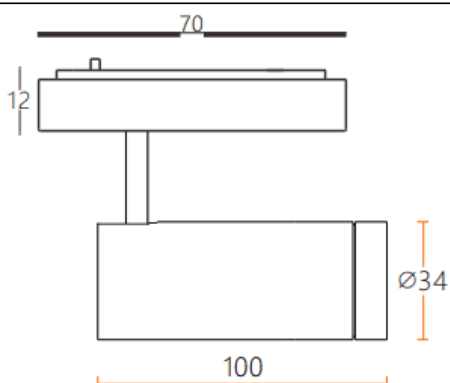

### Tube tracklight

Proyector a carril Lavov de la familia CABINET modelo Tube tracklight con una potencia de 8W y un ángulo de haz de 24º. Acabado en color blanco. Dimensiones  $\varnothing 34 \times 100 \text{mm}$ . Con un flujo luminoso total de 800lm y una eficacia luminosa de 100lm/W. CCT 3000K. Driver ON-OFF, No-dim. Fabricado en Cuerpo de aluminio inyectado y lente de PC.

Dimensions	
Product dimensions (mm)	$\varnothing 34 \times 100 \text{mm}$

### Esquema

Código artículo	86.TL24.3321.01
Tipo de producto	Indoor
Categoría	Proyectores a carril
Familia	CABINET
Subfamilia	Tube tracklight
Pictograms	    

Producto	
Potencia real (W)	8
Flujo luminoso real (lm)	800
Eficacia luminosa (lm/W)	100
Ángulo de apertura	24º
Color	blanco
Driver incluido	SI
Equipo	ON-OFF, No-dim
Flicker Free	Si
Light source	LED
Type of LED	SMD
Vida media (h)	50000hrs L80 B10
Temperatura de color (K)	3000
Consistencia de color (SDCM)	SDCM<3
CRI	90