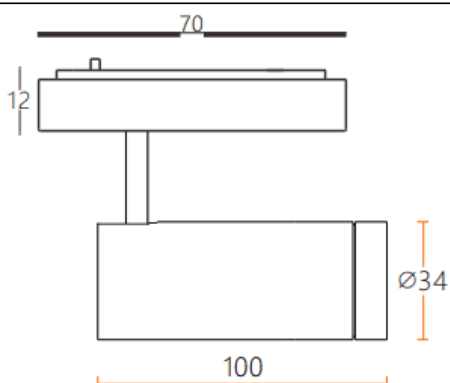

Tube tracklight

Proyector a carril Lavov de la familia CABINET modelo Tube tracklight con una potencia de 8W y un ángulo de haz de 24º. Acabado en color negro. Dimensiones $\varnothing 34 \times 100 \text{mm}$. Con un flujo luminoso total de 800lm y una eficacia luminosa de 100lm/W. CCT 3000K. Driver ON-OFF, No-dim. Fabricado en Cuerpo de aluminio inyectado y lente de PC.

Dimensions	
Product dimensions (mm)	$\varnothing 34 \times 100 \text{mm}$

Esquema

Código artículo	86.TL24.3321.02
Tipo de producto	Indoor
Categoría	Proyectores a carril
Familia	CABINET
Subfamilia	Tube tracklight
Pictograms	    

Producto	
Potencia real (W)	8
Flujo luminoso real (lm)	800
Eficacia luminosa (lm/W)	100
Ángulo de apertura	24º
Color	negro
Driver incluido	SI
Equipo	ON-OFF, No-dim
Flicker Free	Si
Light source	LED
Type of LED	SMD
Vida media (h)	50000hrs L80 B10
Temperatura de color (K)	3000
Consistencia de color (SDCM)	SDCM<3
CRI	90