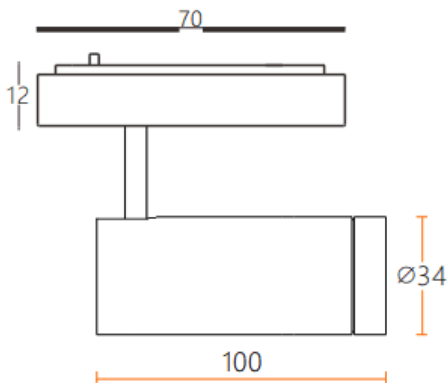

Tube tracklight

Proyector a carril Lavov de la familia CABINET modelo Tube tracklight con una potencia de 8W y un ángulo de haz de 15°. Acabado en color blanco. Dimensiones $\varnothing 34 \times 100 \text{mm}$. Con un flujo luminoso total de 800lm y una eficacia luminosa de 100lm/W. CCT 4000K. Driver ON-OFF, No-dim. Fabricado en Cuerpo de aluminio inyectado y lente de PC.

Dimensions

Product dimensions (mm) $\varnothing 34 \times 100 \text{mm}$

Esquema

Código artículo	86.TL24.3411.01
Tipo de producto	Indoor
Categoría	Proyectores a carril
Familia	CABINET
Subfamilia	Tube tracklight
Pictograms	

Producto	
Potencia real (W)	8
Flujo luminoso real (lm)	800
Eficacia luminosa (lm/W)	100
Ángulo de apertura	15°
Color	blanco
Driver incluido	SI
Equipo	ON-OFF, No-dim
Flicker Free	Si
Fuente de luz	LED
Tipo de LED	SMD
Vida media (h)	50000hrs L80 B10
Temperatura de color (K)	4000
Consistencia de color (SDCM)	SDCM3
CRI	90