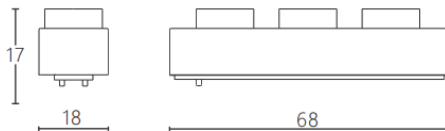

Linear Grid

Proyector a carril Lavov de la familia CABINET modelo Linear Grid con una potencia de 3W y un ángulo de haz de 15°. Acabado en color blanco. Dimensiones L68*W18*H17mm.. Con un flujo luminoso total de 300lm y una eficacia luminosa de 100lm/W. CCT 2700K. Driver ON-OFF, No-dim. Fabricado en cuerpo de aluminio y lente de PC.

Dimensions	
Product dimensions (mm)	L68*W18*H17mm

Esquema

Código artículo	86.TL27.1211.01
Tipo de producto	Indoor
Categoría	Proyectores a carril
Familia	CABINET
Subfamilia	Linear Grid
Pictograms	    

Producto	
Potencia real (W)	3
Flujo luminoso real (lm)	300
Eficacia luminosa (lm/W)	100
Ángulo de apertura	15°
Color	blanco
Driver incluido	SI
Equipo	ON-OFF, No-dim
Flicker Free	Si
Light source	LED
Type of LED	SMD
Vida media (h)	50000hrs L80 B10
Temperatura de color (K)	2700
Consistencia de color (SDCM)	SDCM<3
CRI	90