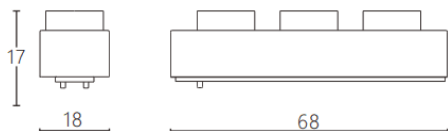

Linear Grid

Proyector a carril Lavov de la familia CABINET modelo Linear Grid con una potencia de 3W y un ángulo de haz de 15°. Acabado en color blanco. Dimensiones L68*W18*H17mm.. Con un flujo luminoso total de 300lm y una eficacia luminosa de 100lm/W. CCT 2700K. Driver ON-OFF, No-dim. Fabricado en cuerpo de aluminio y lente de PC.

Dimensions	
Product dimensions (mm)	L68*W18*H17mm

Esquema

Código artículo	86.TL27.1211.01
Tipo de producto	Indoor
Categoría	Proyectores a carril
Familia	CABINET
Subfamilia	Linear Grid
Pictograms	

Producto	
Potencia real (W)	3
Flujo luminoso real (lm)	300
Eficacia luminosa (lm/W)	100
Ángulo de apertura	15°
Color	blanco
Driver incluido	SI
Equipo	ON-OFF, No-dim
Flicker Free	Si
Fuente de luz	LED
Tipo de LED	SMD
Vida media (h)	50000hrs L80 B10
Temperatura de color (K)	2700
Consistencia de color (SDCM)	SDCM3
CRI	90