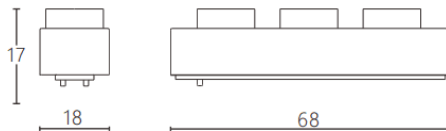

Linear Grid

Proyector a carril Lavov de la familia CABINET modelo Linear Grid con una potencia de 3W y un ángulo de haz de 15°. Acabado en color negro. Dimensiones L68*W18*H17mm.. Con un flujo luminoso total de 300lm y una eficacia luminosa de 100lm/W. CCT 2700K. Driver ON-OFF, No-dim. Fabricado en cuerpo de aluminio y lente de PC.

Dimensions

Product dimensions (mm) **L68*W18*H17mm**

Esquema

Código artículo	86.TL27.1211.02
Tipo de producto	Indoor
Categoría	Proyectores a carril
Familia	CABINET
Subfamilia	Linear Grid
Pictograms	    

Producto	
Potencia real (W)	3
Flujo luminoso real (lm)	300
Eficacia luminosa (lm/W)	100
Ángulo de apertura	15°
Color	negro
Driver incluido	SI
Equipo	ON-OFF, No-dim
Flicker Free	Si
Fuente de luz	LED
Tipo de LED	SMD
Vida media (h)	50000hrs L80 B10
Temperatura de color (K)	2700
Consistencia de color (SDCM)	SDCM3
CRI	90