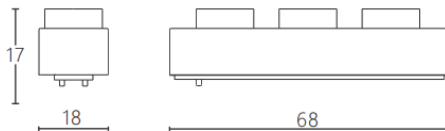

Linear Grid

Proyector a carril Lavov de la familia CABINET modelo Linear Grid con una potencia de 3W y un ángulo de haz de 25°. Acabado en color blanco. Dimensiones L68*W18*H17mm.. Con un flujo luminoso total de 300lm y una eficacia luminosa de 100lm/W. CCT 2700K. Driver ON-OFF, No-dim. Fabricado en cuerpo de aluminio y lente de PC.

Dimensions	
Product dimensions (mm)	L68*W18*H17mm

Esquema

Código artículo	86.TL27.1221.01
Tipo de producto	Indoor
Categoría	Proyectores a carril
Familia	CABINET
Subfamilia	Linear Grid
Pictograms	

Producto	
Potencia real (W)	3
Flujo luminoso real (lm)	300
Eficacia luminosa (lm/W)	100
Ángulo de apertura	25°
Color	blanco
Driver incluido	SI
Equipo	ON-OFF, No-dim
Flicker Free	Si
Fuente de luz	LED
Tipo de LED	SMD
Vida media (h)	50000hrs L80 B10
Temperatura de color (K)	2700
Consistencia de color (SDCM)	SDCM3
CRI	90