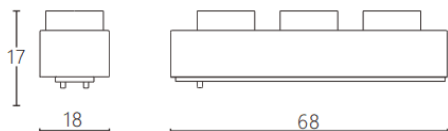

Linear Grid

Proyector a carril Lavov de la familia CABINET modelo Linear Grid con una potencia de 3W y un ángulo de haz de 45°. Acabado en color blanco. Dimensiones L68*W18*H17mm.. Con un flujo luminoso total de 300lm y una eficacia luminosa de 100lm/W. CCT 2700K. Driver ON-OFF, No-dim. Fabricado en cuerpo de aluminio y lente de PC.

Código artículo	86.TL27.1231.01
Tipo de producto	Indoor
Categoría	Proyectores a carril
Familia	CABINET
Subfamilia	Linear Grid
Pictograms	

Dimensions

Product dimensions (mm) **L68*W18*H17mm**

Esquema

Producto

Potencia real (W)	3
Flujo luminoso real (lm)	300
Eficacia luminosa (lm/W)	100
Ángulo de apertura	45°
Color	blanco
Driver incluido	SI
Equipo	ON-OFF, No-dim
Flicker Free	Si
Light source	LED
Type of LED	SMD
Vida media (h)	50000hrs L80 B10
Temperatura de color (K)	2700
Consistencia de color (SDCM)	SDCM<3
CRI	90