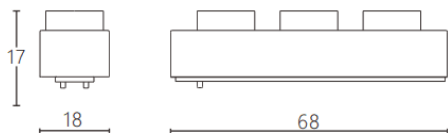

Linear Grid

Proyector a carril Lavov de la familia CABINET modelo Linear Grid con una potencia de 3W y un ángulo de haz de 45º. Acabado en color blanco. Dimensiones L68*W18*H17mm.. Con un flujo luminoso total de 300lm y una eficacia luminosa de 100lm/W. CCT 2700K. Driver ON-OFF, No-dim. Fabricado en cuerpo de aluminio y lente de PC.

Código artículo	86.TL27.1231.01
Tipo de producto	Indoor
Categoría	Proyectores a carril
Familia	CABINET
Subfamilia	Linear Grid
Pictograms	

Dimensions	
Product dimensions (mm)	L68*W18*H17mm

Esquema

Producto	
Potencia real (W)	3
Flujo luminoso real (lm)	300
Eficacia luminosa (lm/W)	100
Ángulo de apertura	45º
Color	blanco
Driver incluido	SI
Equipo	ON-OFF, No-dim
Flicker Free	Si
Fuente de luz	LED
Tipo de LED	SMD
Vida media (h)	50000hrs L80 B10
Temperatura de color (K)	2700
Consistencia de color (SDCM)	SDCM3
CRI	90