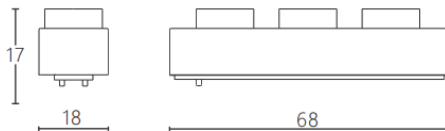

Linear Grid

Proyector a carril Lavov de la familia CABINET modelo Linear Grid con una potencia de 3W y un ángulo de haz de 15°. Acabado en color blanco. Dimensiones L68*W18*H17mm.. Con un flujo luminoso total de 300lm y una eficacia luminosa de 100lm/W. CCT 3000K. Driver ON-OFF, No-dim. Fabricado en cuerpo de aluminio y lente de PC.

Dimensions	
Product dimensions (mm)	L68*W18*H17mm

Esquema

Código artículo	86.TL27.1311.01
Tipo de producto	Indoor
Categoría	Proyectores a carril
Familia	CABINET
Subfamilia	Linear Grid
Pictograms	

Producto	
Potencia real (W)	3
Flujo luminoso real (lm)	300
Eficacia luminosa (lm/W)	100
Ángulo de apertura	15°
Color	blanco
Driver incluido	SI
Equipo	ON-OFF, No-dim
Flicker Free	Si
Fuente de luz	LED
Tipo de LED	SMD
Vida media (h)	50000hrs L80 B10
Temperatura de color (K)	3000
Consistencia de color (SDCM)	SDCM3
CRI	90