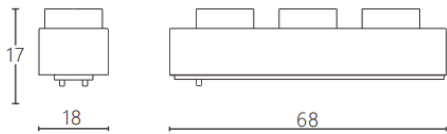

**Linear Grid**

Proyector a carril Lavov de la familia CABINET modelo Linear Grid con una potencia de 3W y un ángulo de haz de 15º. Acabado en color negro. Dimensiones L68\*W18\*H17mm.. Con un flujo luminoso total de 300lm y una eficacia luminosa de 100lm/W. CCT 3000K. Driver ON-OFF, No-dim. Fabricado en cuerpo de aluminio y lente de PC.

<b>Dimensions</b>	
<b>Product dimensions (mm)</b>	<b>L68*W18*H17mm</b>

**Esquema**

<b>Código artículo</b>	<b>86.TL27.1311.02</b>
<b>Tipo de producto</b>	<b>Indoor</b>
<b>Categoría</b>	<b>Proyectores a carril</b>
<b>Familia</b>	<b>CABINET</b>
<b>Subfamilia</b>	<b>Linear Grid</b>
<b>Pictograms</b>	