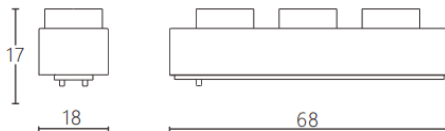

Linear Grid

Proyector a carril Lavov de la familia CABINET modelo Linear Grid con una potencia de 3W y un ángulo de haz de 25°. Acabado en color blanco. Dimensiones L68*W18*H17mm.. Con un flujo luminoso total de 300lm y una eficacia luminosa de 100lm/W. CCT 3000K. Driver ON-OFF, No-dim. Fabricado en cuerpo de aluminio y lente de PC.

Dimensions

Product dimensions (mm) L68*W18*H17mm

Esquema

Código artículo	86.TL27.1321.01
Tipo de producto	Indoor
Categoría	Proyectores a carril
Familia	CABINET
Subfamilia	Linear Grid
Pictograms	    

Producto	
Potencia real (W)	3
Flujo luminoso real (lm)	300
Eficacia luminosa (lm/W)	100
Ángulo de apertura	25°
Color	blanco
Driver incluido	SI
Equipo	ON-OFF, No-dim
Flicker Free	Si
Fuente de luz	LED
Tipo de LED	SMD
Vida media (h)	50000hrs L80 B10
Temperatura de color (K)	3000
Consistencia de color (SDCM)	SDCM3
CRI	90