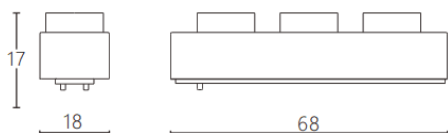

### Linear Grid

Proyector a carril Lavov de la familia CABINET modelo Linear Grid con una potencia de 3W y un ángulo de haz de 25°. Acabado en color blanco. Dimensiones L68\*W18\*H17mm.. Con un flujo luminoso total de 300lm y una eficacia luminosa de 100lm/W. CCT 3000K. Driver ON-OFF, No-dim. Fabricado en cuerpo de aluminio y lente de PC.

Dimensions	
Product dimensions (mm)	L68*W18*H17mm

### Esquema

Código artículo	86.TL27.1321.01
Tipo de producto	Indoor
Categoría	Proyectores a carril
Familia	CABINET
Subfamilia	Linear Grid
Pictograms	

Producto	
Potencia real (W)	3
Flujo luminoso real (lm)	300
Eficacia luminosa (lm/W)	100
Ángulo de apertura	25°
Color	blanco
Driver incluido	SI
Equipo	ON-OFF, No-dim
Flicker Free	Si
Light source	LED
Type of LED	SMD
Vida media (h)	50000hrs L80 B10
Temperatura de color (K)	3000
Consistencia de color (SDCM)	SDCM<3
CRI	90