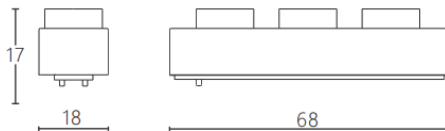

Linear Grid

Proyector a carril Lavov de la familia CABINET modelo Linear Grid con una potencia de 3W y un ángulo de haz de 45°. Acabado en color blanco. Dimensiones L68*W18*H17mm.. Con un flujo luminoso total de 300lm y una eficacia luminosa de 100lm/W. CCT 3000K. Driver ON-OFF, No-dim. Fabricado en cuerpo de aluminio y lente de PC.

Dimensions	
Product dimensions (mm)	L68*W18*H17mm

Esquema

Código artículo	86.TL27.1331.01
Tipo de producto	Indoor
Categoría	Proyectores a carril
Familia	CABINET
Subfamilia	Linear Grid
Pictograms	

Producto	
Potencia real (W)	3
Flujo luminoso real (lm)	300
Eficacia luminosa (lm/W)	100
Ángulo de apertura	45°
Color	blanco
Driver incluido	SI
Equipo	ON-OFF, No-dim
Flicker Free	Si
Fuente de luz	LED
Tipo de LED	SMD
Vida media (h)	50000hrs L80 B10
Temperatura de color (K)	3000
Consistencia de color (SDCM)	SDCM3
CRI	90