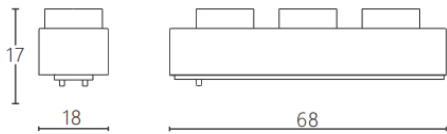

Linear Grid

Proyector a carril Lavov de la familia CABINET modelo Linear Grid con una potencia de 3W y un ángulo de haz de 15°. Acabado en color blanco. Dimensiones L68*W18*H17mm.. Con un flujo luminoso total de 300lm y una eficacia luminosa de 100lm/W. CCT 4000K. Driver ON-OFF, No-dim. Fabricado en cuerpo de aluminio y lente de PC.

Dimensions	
Product dimensions (mm)	L68*W18*H17mm

Esquema

Código artículo	86.TL27.1411.01
Tipo de producto	Indoor
Categoría	Proyectores a carril
Familia	CABINET
Subfamilia	Linear Grid
Pictograms	

Producto	
Potencia real (W)	3
Flujo luminoso real (lm)	300
Eficacia luminosa (lm/W)	100
Ángulo de apertura	15°
Color	blanco
Driver incluido	SI
Equipo	ON-OFF, No-dim
Flicker Free	Si
Fuente de luz	LED
Tipo de LED	SMD
Vida media (h)	50000hrs L80 B10
Temperatura de color (K)	4000
Consistencia de color (SDCM)	SDCM3
CRI	90