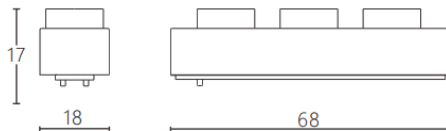

### Linear Grid

Proyector a carril Lavov de la familia CABINET modelo Linear Grid con una potencia de 3W y un ángulo de haz de 25°. Acabado en color blanco. Dimensiones L68\*W18\*H17mm.. Con un flujo luminoso total de 300lm y una eficacia luminosa de 100lm/W. CCT 4000K. Driver ON-OFF, No-dim. Fabricado en cuerpo de aluminio y lente de PC.

Dimensions	
Product dimensions (mm)	L68*W18*H17mm

### Esquema

Código artículo	86.TL27.1421.01
Tipo de producto	Indoor
Categoría	Proyectores a carril
Familia	CABINET
Subfamilia	Linear Grid
Pictograms	

Producto	
Potencia real (W)	3
Flujo luminoso real (lm)	300
Eficacia luminosa (lm/W)	100
Ángulo de apertura	25°
Color	blanco
Driver incluido	SI
Equipo	ON-OFF, No-dim
Flicker Free	Si
Fuente de luz	LED
Tipo de LED	SMD
Vida media (h)	50000hrs L80 B10
Temperatura de color (K)	4000
Consistencia de color (SDCM)	SDCM3
CRI	90