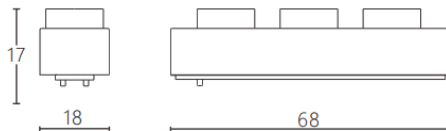

### Linear Grid

Proyector a carril Lavov de la familia CABINET modelo Linear Grid con una potencia de 3W y un ángulo de haz de 45°. Acabado en color blanco. Dimensiones L68\*W18\*H17mm.. Con un flujo luminoso total de 300lm y una eficacia luminosa de 100lm/W. CCT 4000K. Driver ON-OFF, No-dim. Fabricado en cuerpo de aluminio y lente de PC.

Dimensions	
Product dimensions (mm)	L68*W18*H17mm

### Esquema

Código artículo	86.TL27.1431.01
Tipo de producto	Indoor
Categoría	Proyectores a carril
Familia	CABINET
Subfamilia	Linear Grid
Pictograms	    

Producto	
Potencia real (W)	3
Flujo luminoso real (lm)	300
Eficacia luminosa (lm/W)	100
Ángulo de apertura	45°
Color	blanco
Driver incluido	SI
Equipo	ON-OFF, No-dim
Flicker Free	Si
Fuente de luz	LED
Tipo de LED	SMD
Vida media (h)	50000hrs L80 B10
Temperatura de color (K)	4000
Consistencia de color (SDCM)	SDCM3
CRI	90