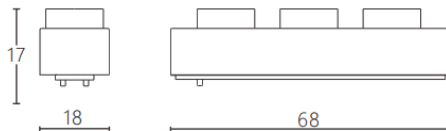

Linear Grid

Proyector a carril Lavov de la familia CABINET modelo Linear Grid con una potencia de 3W y un ángulo de haz de 45°. Acabado en color negro. Dimensiones L68*W18*H17mm.. Con un flujo luminoso total de 300lm y una eficacia luminosa de 100lm/W. CCT 4000K. Driver ON-OFF, No-dim. Fabricado en cuerpo de aluminio y lente de PC.

Dimensions	
Product dimensions (mm)	L68*W18*H17mm

Esquema

Código artículo	86.TL27.1431.02
Tipo de producto	Indoor
Categoría	Proyectores a carril
Familia	CABINET
Subfamilia	Linear Grid
Pictograms	    

Producto	
Potencia real (W)	3
Flujo luminoso real (lm)	300
Eficacia luminosa (lm/W)	100
Ángulo de apertura	45°
Color	negro
Driver incluido	SI
Equipo	ON-OFF, No-dim
Flicker Free	Si
Fuente de luz	LED
Tipo de LED	SMD
Vida media (h)	50000hrs L80 B10
Temperatura de color (K)	4000
Consistencia de color (SDCM)	SDCM3
CRI	90