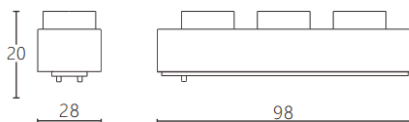

Linear Grid

Proyector a carril Lavov de la familia CABINET modelo Linear Grid con una potencia de 5W y un ángulo de haz de 15°. Acabado en color blanco. Dimensiones L98*W28*H20mm.. Con un flujo luminoso total de 500lm y una eficacia luminosa de 100lm/W. CCT 2700K. Driver ON-OFF, No-dim. Fabricado en cuerpo de aluminio y lente de PC.

Dimensions	
Product dimensions (mm)	L98*W28*H20mm

Esquema

Código artículo	86.TL27.2211.01
Tipo de producto	Indoor
Categoría	Proyectores a carril
Familia	CABINET
Subfamilia	Linear Grid
Pictograms	

Producto	
Potencia real (W)	5
Flujo luminoso real (lm)	500
Eficacia luminosa (lm/W)	100
Ángulo de apertura	15°
Color	blanco
Driver incluido	SI
Equipo	ON-OFF, No-dim
Flicker Free	Si
Fuente de luz	LED
Tipo de LED	SMD
Vida media (h)	50000hrs L80 B10
Temperatura de color (K)	2700
Consistencia de color (SDCM)	SDCM3
CRI	90