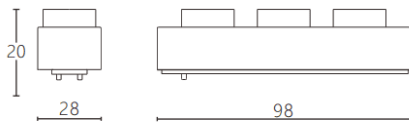

### Linear Grid

Proyector a carril Lavov de la familia CABINET modelo Linear Grid con una potencia de 5W y un ángulo de haz de 15°. Acabado en color negro. Dimensiones L98\*W28\*H20mm.. Con un flujo luminoso total de 500lm y una eficacia luminosa de 100lm/W. CCT 2700K. Driver ON-OFF, No-dim. Fabricado en cuerpo de aluminio y lente de PC.

Dimensions	
Product dimensions (mm)	L98*W28*H20mm

### Esquema

Código artículo	86.TL27.2211.02
Tipo de producto	Indoor
Categoría	Proyectores a carril
Familia	CABINET
Subfamilia	Linear Grid
Pictograms	

Producto	
Potencia real (W)	5
Flujo luminoso real (lm)	500
Eficacia luminosa (lm/W)	100
Ángulo de apertura	15°
Color	negro
Driver incluido	SI
Equipo	ON-OFF, No-dim
Flicker Free	Si
Light source	LED
Type of LED	SMD
Vida media (h)	50000hrs L80 B10
Temperatura de color (K)	2700
Consistencia de color (SDCM)	SDCM<3
CRI	90