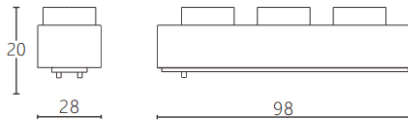

### Linear Grid

Proyector a carril Lavov de la familia CABINET modelo Linear Grid con una potencia de 5W y un ángulo de haz de 15°. Acabado en color negro. Dimensiones L98\*W28\*H20mm.. Con un flujo luminoso total de 500lm y una eficacia luminosa de 100lm/W. CCT 2700K. Driver ON-OFF, No-dim. Fabricado en cuerpo de aluminio y lente de PC.

#### Dimensions

Product dimensions (mm) **L98\*W28\*H20mm**

#### Esquema

Código artículo	86.TL27.2211.02
Tipo de producto	Indoor
Categoría	Proyectores a carril
Familia	CABINET
Subfamilia	Linear Grid
Pictograms	    

Producto	
Potencia real (W)	5
Flujo luminoso real (lm)	500
Eficacia luminosa (lm/W)	100
Ángulo de apertura	15°
Color	negro
Driver incluido	SI
Equipo	ON-OFF, No-dim
Flicker Free	Si
Fuente de luz	LED
Tipo de LED	SMD
Vida media (h)	50000hrs L80 B10
Temperatura de color (K)	2700
Consistencia de color (SDCM)	SDCM3
CRI	90