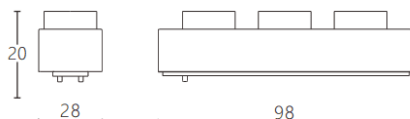

### Linear Grid

Proyector a carril Lavov de la familia CABINET modelo Linear Grid con una potencia de 5W y un ángulo de haz de 25°. Acabado en color blanco. Dimensiones L98\*W28\*H20mm.. Con un flujo luminoso total de 500lm y una eficacia luminosa de 100lm/W. CCT 2700K. Driver ON-OFF, No-dim. Fabricado en cuerpo de aluminio y lente de PC.

Dimensions	
Product dimensions (mm)	L98*W28*H20mm

### Esquema

Código artículo	86.TL27.2221.01
Tipo de producto	Indoor
Categoría	Proyectores a carril
Familia	CABINET
Subfamilia	Linear Grid
Pictograms	    

Producto	
Potencia real (W)	5
Flujo luminoso real (lm)	500
Eficacia luminosa (lm/W)	100
Ángulo de apertura	25°
Color	blanco
Driver incluido	SI
Equipo	ON-OFF, No-dim
Flicker Free	Si
Fuente de luz	LED
Tipo de LED	SMD
Vida media (h)	50000hrs L80 B10
Temperatura de color (K)	2700
Consistencia de color (SDCM)	SDCM3
CRI	90