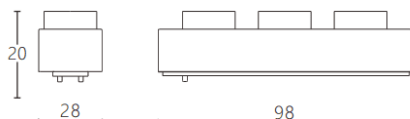

Linear Grid

Proyector a carril Lavov de la familia CABINET modelo Linear Grid con una potencia de 5W y un ángulo de haz de 25°. Acabado en color blanco. Dimensiones L98*W28*H20mm.. Con un flujo luminoso total de 500lm y una eficacia luminosa de 100lm/W. CCT 2700K. Driver ON-OFF, No-dim. Fabricado en cuerpo de aluminio y lente de PC.

Código artículo	86.TL27.2221.01
Tipo de producto	Indoor
Categoría	Proyectores a carril
Familia	CABINET
Subfamilia	Linear Grid
Pictograms	

Dimensions

Product dimensions (mm) **L98*W28*H20mm**

Esquema

Producto

Potencia real (W)	5
Flujo luminoso real (lm)	500
Eficacia luminosa (lm/W)	100
Ángulo de apertura	25°
Color	blanco
Driver incluido	SI
Equipo	ON-OFF, No-dim
Flicker Free	Si
Light source	LED
Type of LED	SMD
Vida media (h)	50000hrs L80 B10
Temperatura de color (K)	2700
Consistencia de color (SDCM)	SDCM<3
CRI	90