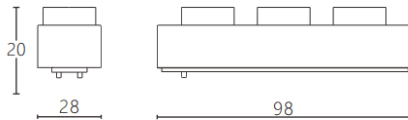

Linear Grid

Proyector a carril Lavov de la familia CABINET modelo Linear Grid con una potencia de 5W y un ángulo de haz de 25°. Acabado en color negro. Dimensiones L98*W28*H20mm.. Con un flujo luminoso total de 500lm y una eficacia luminosa de 100lm/W. CCT 2700K. Driver ON-OFF, No-dim. Fabricado en cuerpo de aluminio y lente de PC.

Dimensions	
Product dimensions (mm)	L98*W28*H20mm

Esquema

Código artículo	86.TL27.2221.02
Tipo de producto	Indoor
Categoría	Proyectores a carril
Familia	CABINET
Subfamilia	Linear Grid
Pictograms	

Producto	
Potencia real (W)	5
Flujo luminoso real (lm)	500
Eficacia luminosa (lm/W)	100
Ángulo de apertura	25°
Color	negro
Driver incluido	SI
Equipo	ON-OFF, No-dim
Flicker Free	Si
Fuente de luz	LED
Tipo de LED	SMD
Vida media (h)	50000hrs L80 B10
Temperatura de color (K)	2700
Consistencia de color (SDCM)	SDCM3
CRI	90