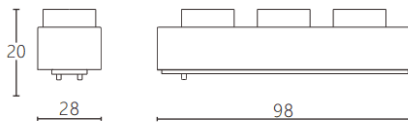

Linear Grid

Proyector a carril Lavov de la familia CABINET modelo Linear Grid con una potencia de 5W y un ángulo de haz de 45°. Acabado en color blanco. Dimensiones L98*W28*H20mm.. Con un flujo luminoso total de 500lm y una eficacia luminosa de 100lm/W. CCT 2700K. Driver ON-OFF, No-dim. Fabricado en cuerpo de aluminio y lente de PC.

Dimensions	
Product dimensions (mm)	L98*W28*H20mm

Esquema

Código artículo	86.TL27.2231.01
Tipo de producto	Indoor
Categoría	Proyectores a carril
Familia	CABINET
Subfamilia	Linear Grid
Pictograms	

Producto	
Potencia real (W)	5
Flujo luminoso real (lm)	500
Eficacia luminosa (lm/W)	100
Ángulo de apertura	45°
Color	blanco
Driver incluido	SI
Equipo	ON-OFF, No-dim
Flicker Free	Si
Light source	LED
Type of LED	SMD
Vida media (h)	50000hrs L80 B10
Temperatura de color (K)	2700
Consistencia de color (SDCM)	SDCM<3
CRI	90