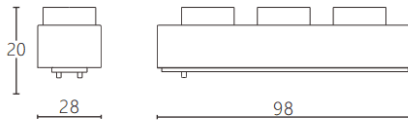

Linear Grid

Proyector a carril Lavov de la familia CABINET modelo Linear Grid con una potencia de 5W y un ángulo de haz de 45°. Acabado en color blanco. Dimensiones L98*W28*H20mm.. Con un flujo luminoso total de 500lm y una eficacia luminosa de 100lm/W. CCT 2700K. Driver ON-OFF, No-dim. Fabricado en cuerpo de aluminio y lente de PC.

Dimensions

Product dimensions (mm) **L98*W28*H20mm**

Esquema

Código artículo	86.TL27.2231.01
Tipo de producto	Indoor
Categoría	Proyectores a carril
Familia	CABINET
Subfamilia	Linear Grid
Pictograms	    

Producto	
Potencia real (W)	5
Flujo luminoso real (lm)	500
Eficacia luminosa (lm/W)	100
Ángulo de apertura	45°
Color	blanco
Driver incluido	SI
Equipo	ON-OFF, No-dim
Flicker Free	Si
Fuente de luz	LED
Tipo de LED	SMD
Vida media (h)	50000hrs L80 B10
Temperatura de color (K)	2700
Consistencia de color (SDCM)	SDCM3
CRI	90