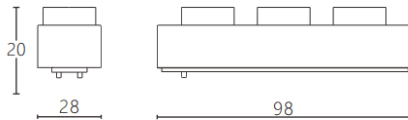

Linear Grid

Proyector a carril Lavov de la familia CABINET modelo Linear Grid con una potencia de 5W y un ángulo de haz de 45°. Acabado en color negro. Dimensiones L98*W28*H20mm.. Con un flujo luminoso total de 500lm y una eficacia luminosa de 100lm/W. CCT 2700K. Driver ON-OFF, No-dim. Fabricado en cuerpo de aluminio y lente de PC.

Dimensions	
Product dimensions (mm)	L98*W28*H20mm

Esquema

Código artículo	86.TL27.2231.02
Tipo de producto	Indoor
Categoría	Proyectores a carril
Familia	CABINET
Subfamilia	Linear Grid
Pictograms	

Producto	
Potencia real (W)	5
Flujo luminoso real (lm)	500
Eficacia luminosa (lm/W)	100
Ángulo de apertura	45°
Color	negro
Driver incluido	SI
Equipo	ON-OFF, No-dim
Flicker Free	Si
Light source	LED
Type of LED	SMD
Vida media (h)	50000hrs L80 B10
Temperatura de color (K)	2700
Consistencia de color (SDCM)	SDCM<3
CRI	90